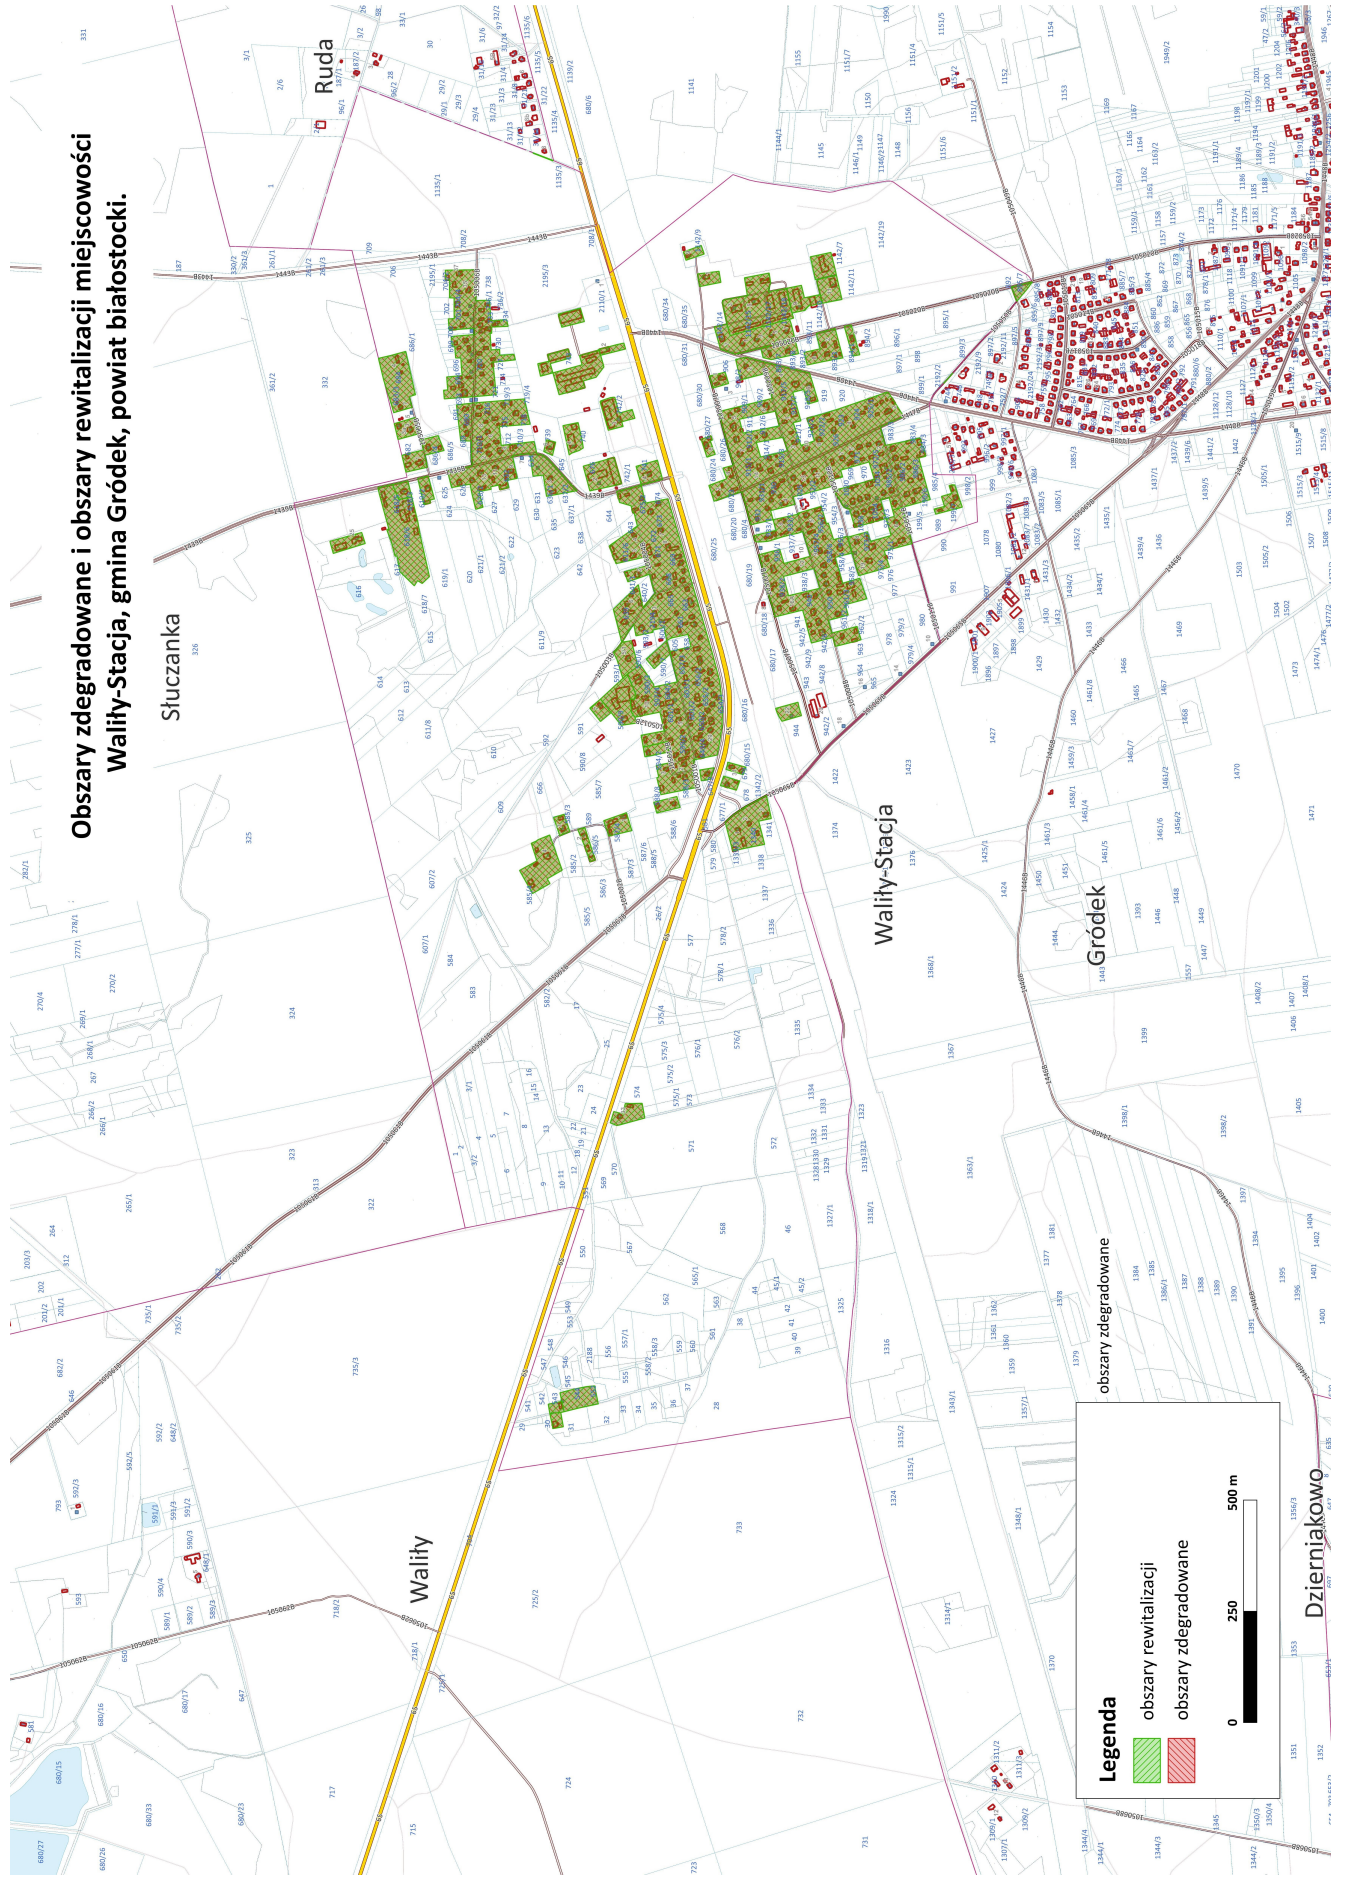

**Obszary zdegradowane i obszary rewitalizacji miejscowości
Waliby-Dwór, gmina Gródek, powiat białostocki.**

Legenda

 obszary zdegradowane

0 250 500 m

Obszary zdegradowane i obszary rewitalizacji miejscowości Zubry, gmina Gródek, powiat białostocki.

Legenda

 obszary zdegradowane

0 250 500 m

Obszary zdegradowane i obszary rewitalizacji miejscowości Przechody, gmina Gródek, powiat białostocki.

Obszary zdegradowane i obszary rewitalizacji miejscowości Nowosiółki, gmina Gródek, powiat białostocki.

Legenda

 obszary zdegradowane

0 250 500 m

Obszary zdegradowane i obszary rewitalizacji miejscowości Świsłoczany, gmina Gródek, powiat białostocki.

**Obszary zdegradowane i obszary rewitalizacji miejscowości
Waliby, gmina Gródek, powiat białostocki.**

Legenda

 obszar zdegradowany

0 250 500 m

Obszary zdegradowane i obszary rewitalizacji miejscowości Walicy-Stacja, gmina Gródek, powiat białostocki.

Legenda

- obszary rewitalizacji
- obszary zdegradowane

0 250 500 m