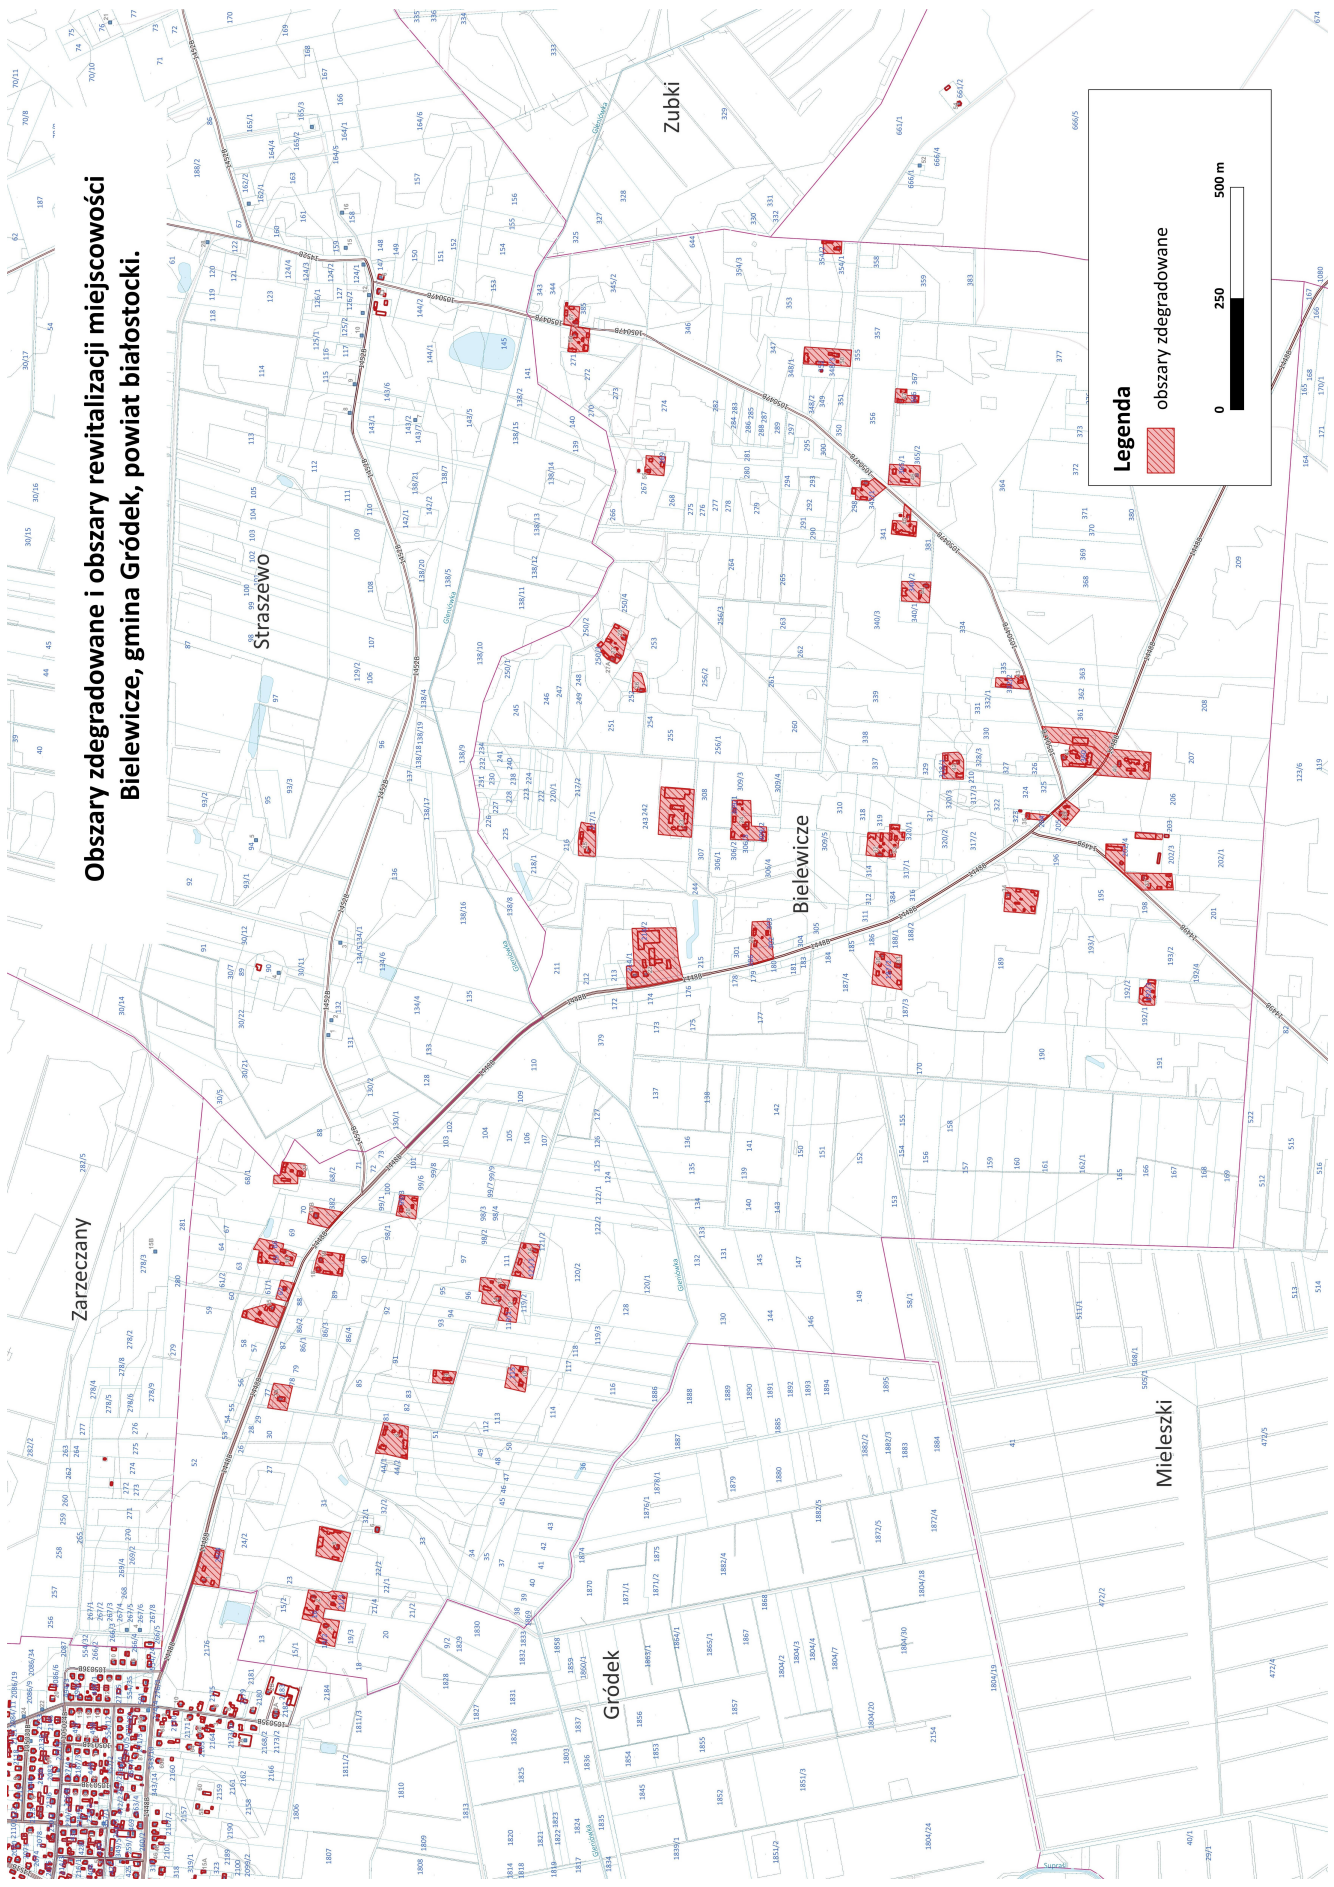

Obszary zdegradowane i obszary rewitalizacji miejscowości Bielewice, gmina Gródek, powiat białostocki.

Legenda

- obszary zdegradowane

0 250 500 m