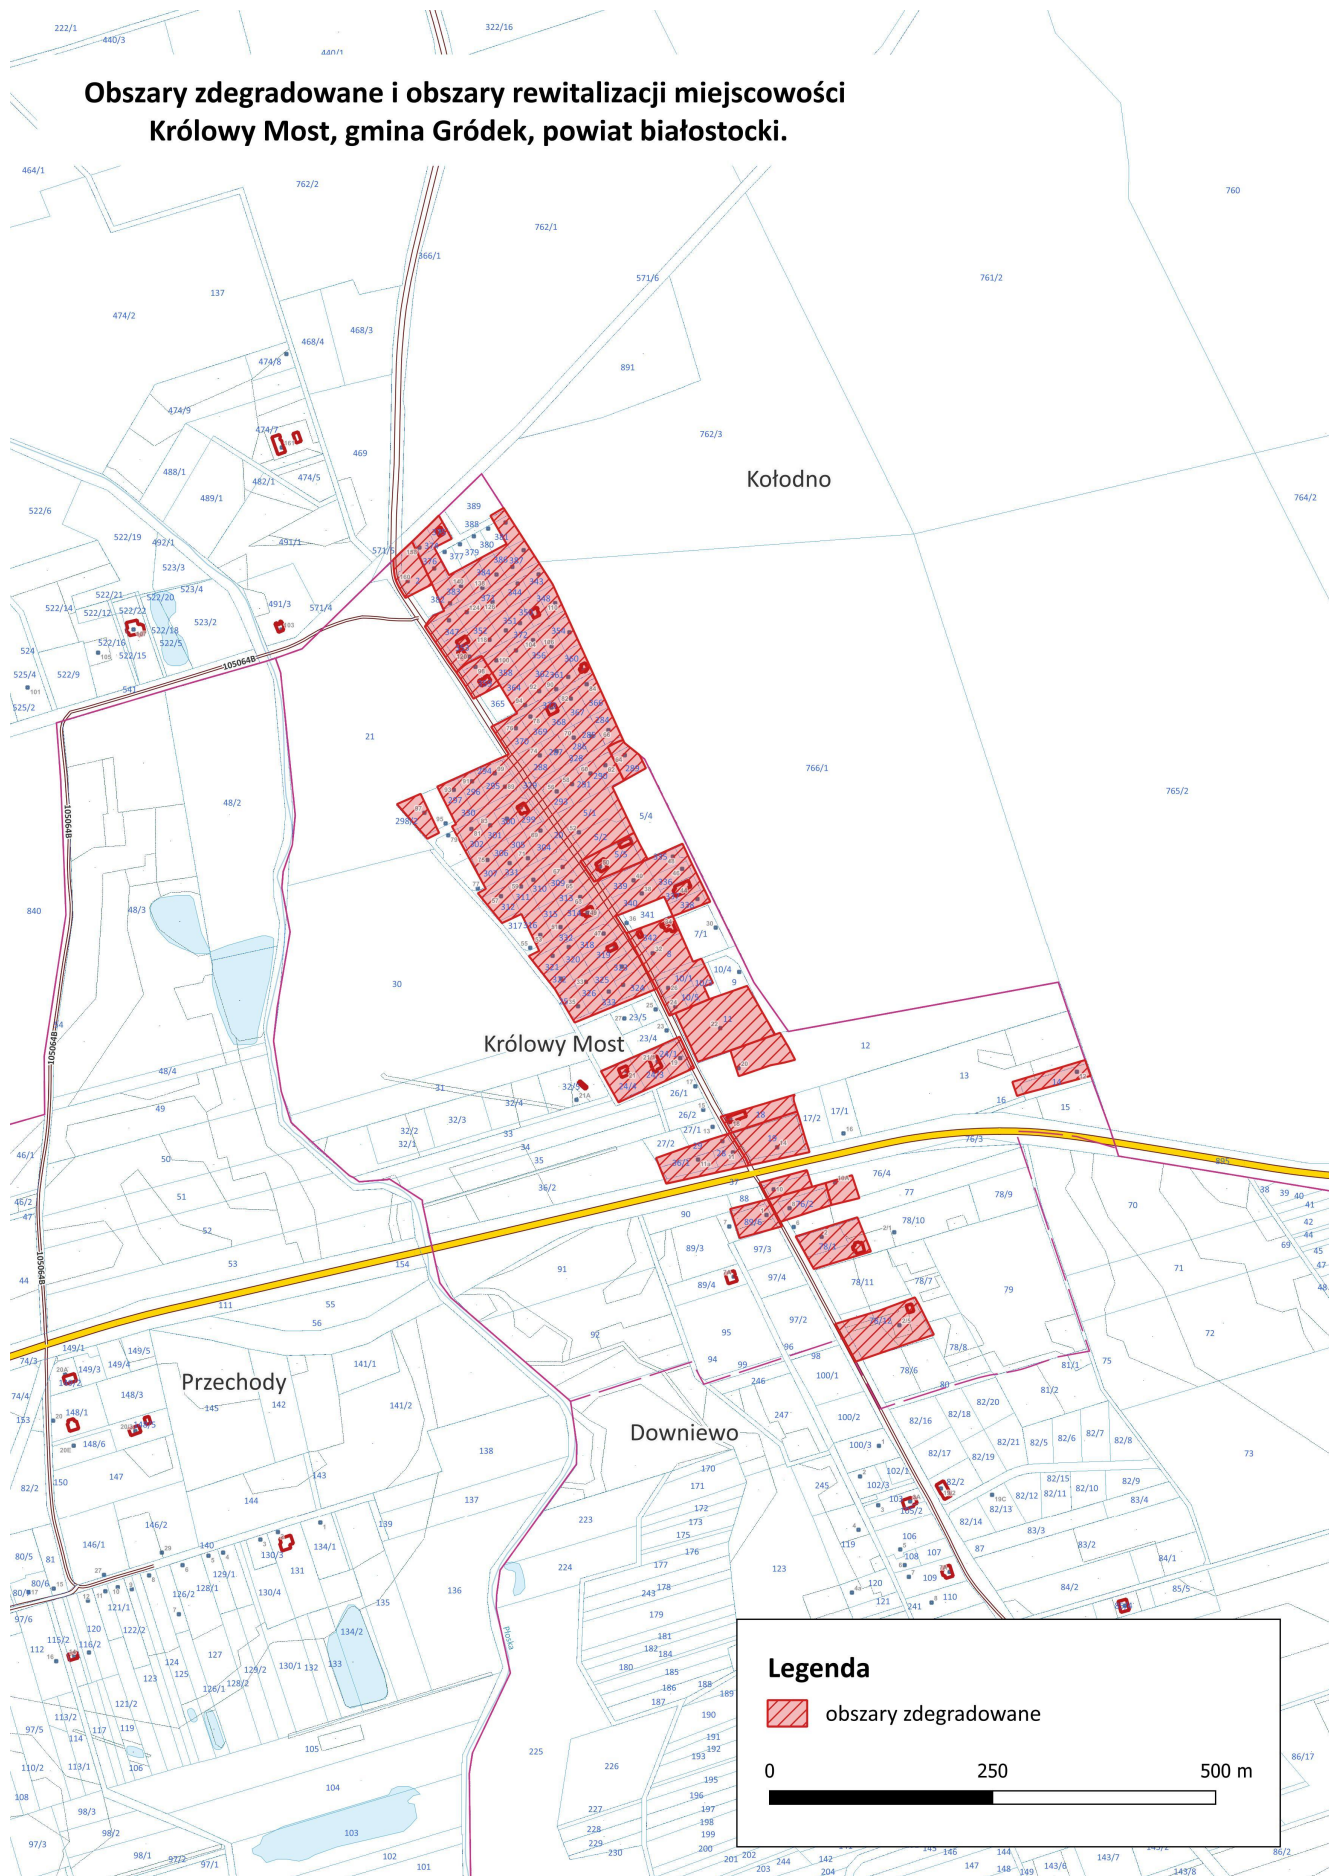

**Obszary zdegradowane i obszary rewitalizacji miejscowości
Waliby-Dwór, gmina Gródek, powiat białostocki.**

Legenda

 obszary zdegradowane

0 250 500 m

Obszary zdegradowane i obszary rewitalizacji miejscowości Zubry, gmina Gródek, powiat białostocki.

Legenda

 obszary zdegradowane

0 250 500 m

Obszary zdegradowane i obszary rewitalizacji miejscowości Przechody, gmina Gródek, powiat białostocki.

Obszary zdegradowane i obszary rewitalizacji miejscowości Nowosiółki, gmina Gródek, powiat białostocki.

Legenda

-  obszary rewitalizacji
-  obszary zdegradowane

0 250 500 m

Obszary zdegradowane i obszary rewitalizacji miejscowości Chomontowce, gmina Gródek, powiat białostocki.

Obszary zdegradowane i obszary rewitalizacji miejscowości Królowy Most, gmina Gródek, powiat białostocki.

**Obszary zdegradowane i obszary rewitalizacji miejscowości
Bobrowniki, gmina Gródek, powiat białostocki.**

Legenda

 obszary zdegradowane

0 250 500 m

**Obszary zdegradowane i obszary rewitalizacji
miejscowości Zarzeczany, gmina Gródek, powiat
białostocki.**