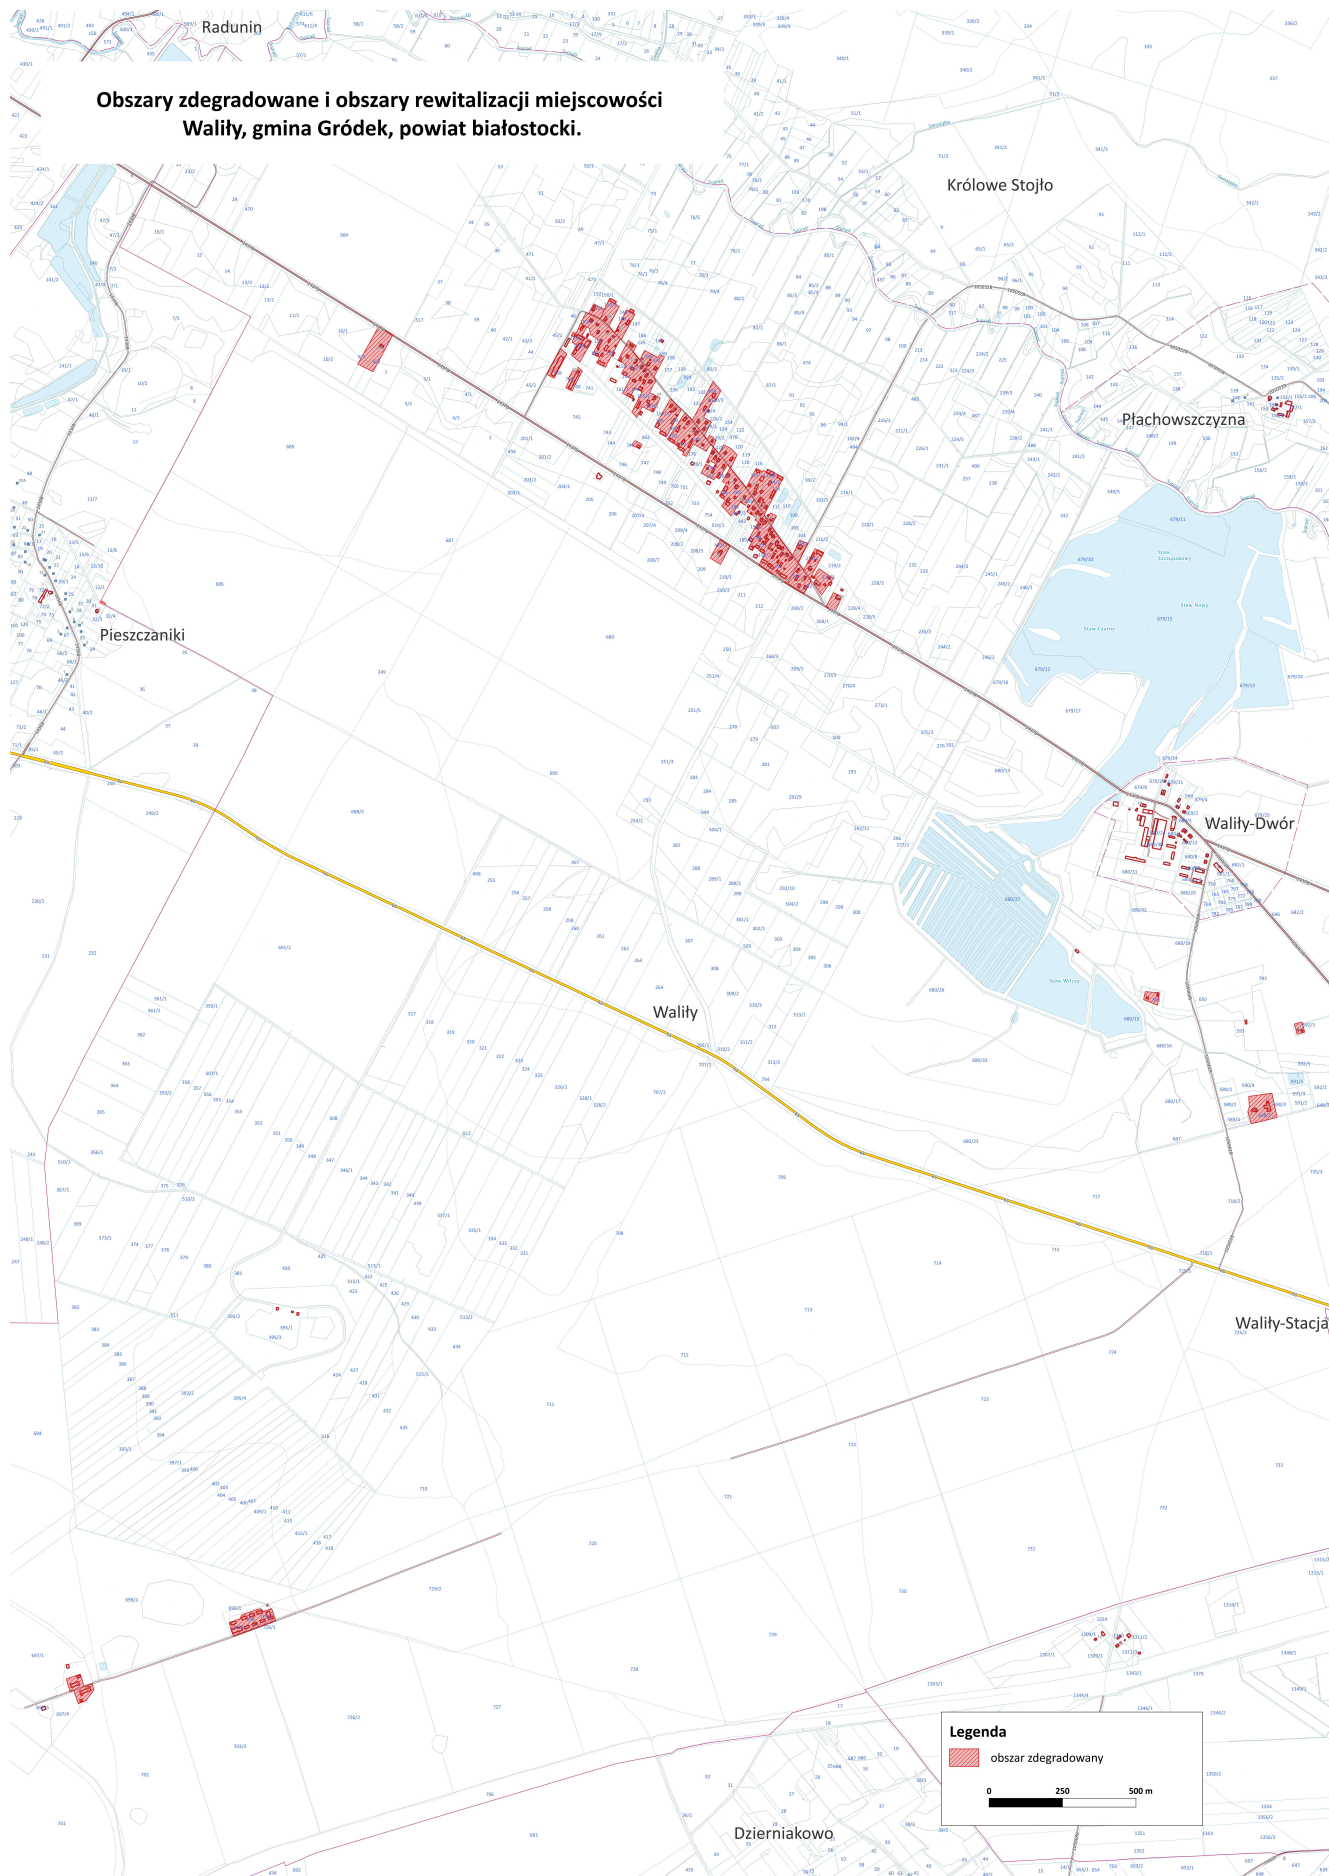

**Obszary zdegradowane i obszary rewitalizacji miejscowości
Waliby-Dwór, gmina Gródek, powiat białostocki.**

Legenda

 obszary zdegradowane

0 250 500 m

Obszary zdegradowane i obszary rewitalizacji miejscowości Zubry, gmina Gródek, powiat białostocki.

Legenda

 obszary zdegradowane

0 250 500 m

Obszary zdegradowane i obszary rewitalizacji miejscowości Przechody, gmina Gródek, powiat białostocki.

Obszary zdegradowane i obszary rewitalizacji miejscowości Nowosiółki, gmina Gródek, powiat białostocki.

Legenda

 obszary zdegradowane

0 250 500 m

Obszary zdegradowane i obszary rewitalizacji miejscowości Świsłoczany, gmina Gródek, powiat białostocki.

**Obszary zdegradowane i obszary rewitalizacji miejscowości
Waliby, gmina Gródek, powiat białostocki.**

Legenda

 obszar zdegradowany

0 250 500 m

Obszary zdegradowane i obszary rewitalizacji miejscowości Walicy-Stacja, gmina Gródek, powiat białostocki.

Legenda

- obszary rewitalizacji
- obszary zdegradowane

0 250 500 m