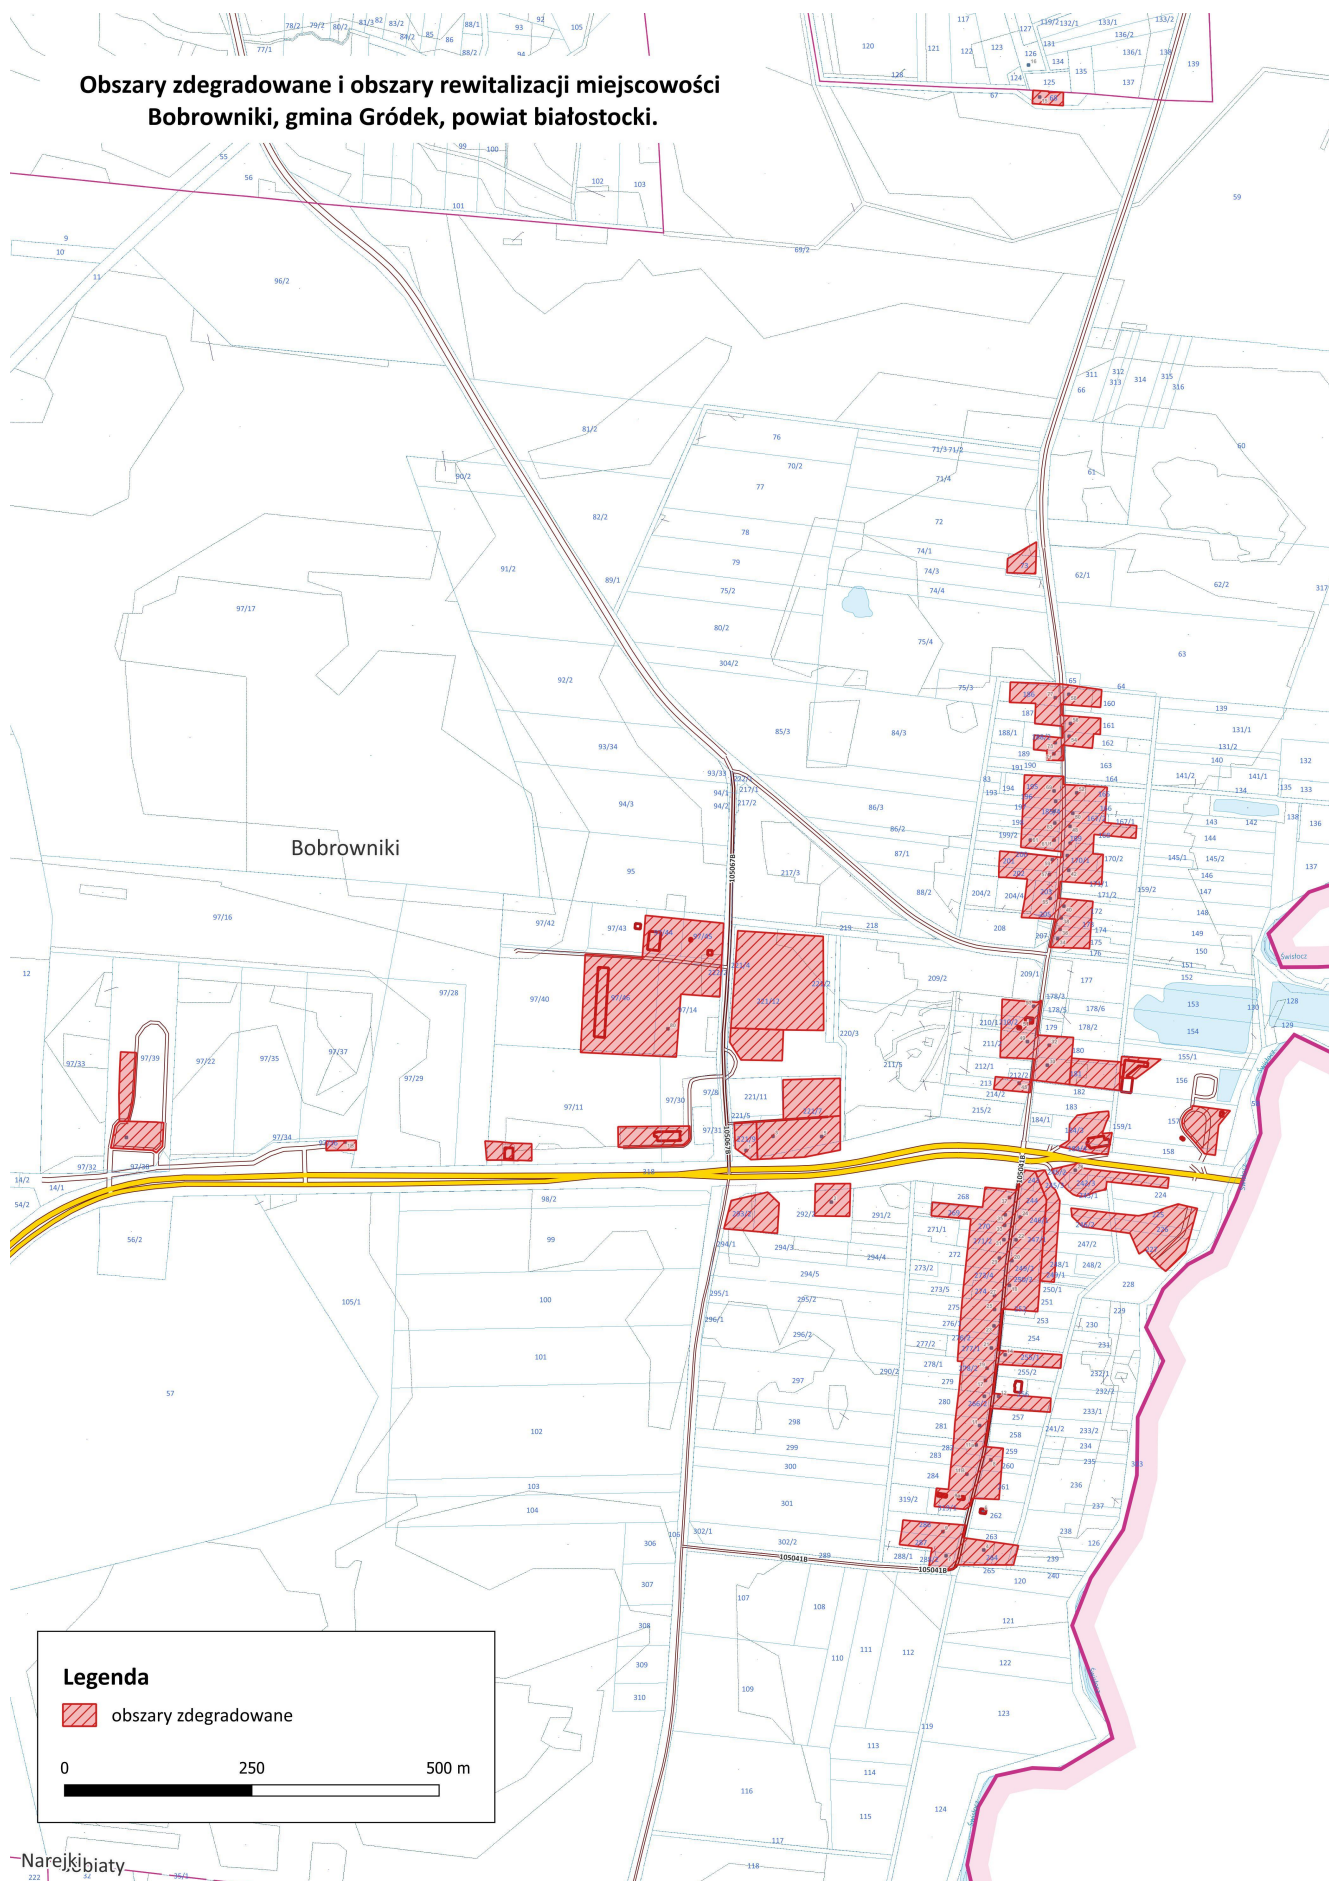

**Obszary zdegradowane i obszary rewitalizacji miejscowości
Waliby-Dwór, gmina Gródek, powiat białostocki.**

Legenda

 obszary zdegradowane

0 250 500 m

Obszary zdegradowane i obszary rewitalizacji miejscowości Zubry, gmina Gródek, powiat białostocki.

Legenda

 obszary zdegradowane

0 250 500 m

Obszary zdegradowane i obszary rewitalizacji miejscowości Przechody, gmina Gródek, powiat białostocki.

Obszary zdegradowane i obszary rewitalizacji miejscowości Nowosiółki, gmina Gródek, powiat białostocki.

Legenda

-  obszary rewitalizacji
-  obszary zdegradowane

0 250 500 m

Obszary zdegradowane i obszary rewitalizacji miejscowości Chomontowce, gmina Gródek, powiat białostocki.

Obszary zdegradowane i obszary rewitalizacji miejscowości Królowy Most, gmina Gródek, powiat białostocki.

**Obszary zdegradowane i obszary rewitalizacji miejscowości
Bobrowniki, gmina Gródek, powiat białostocki.**

Legenda

 obszary zdegradowane

0 250 500 m

**Obszary zdegradowane i obszary rewitalizacji
miejscowości Zarzeczany, gmina Gródek, powiat
białostocki.**