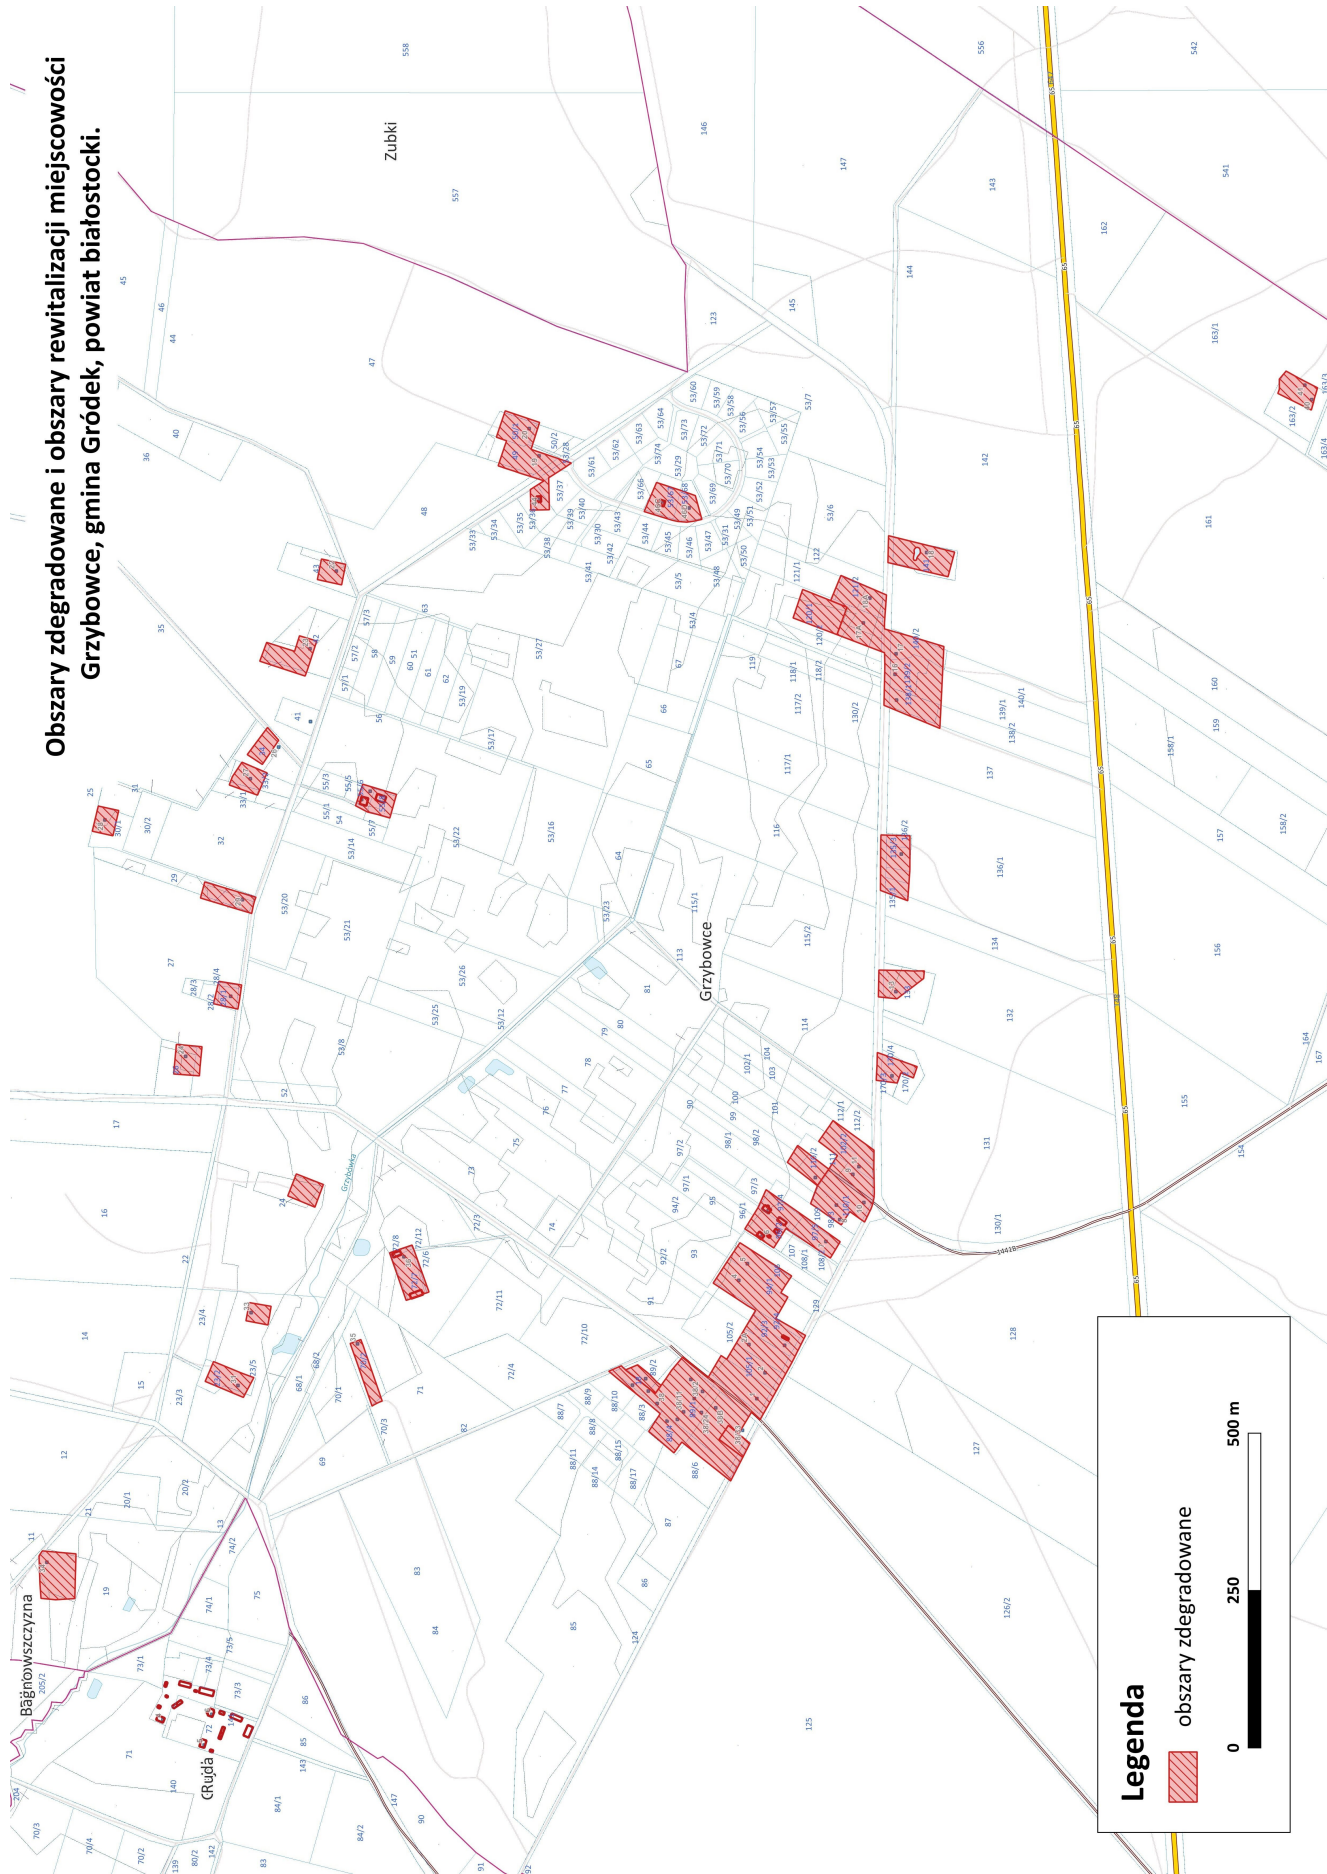

**Obszary zdegradowane i obszary rewitalizacji miejscowości
Waliby-Dwór, gmina Gródek, powiat białostocki.**

Legenda

 obszary zdegradowane

0 250 500 m

Obszary zdegradowane i obszary rewitalizacji miejscowości Zubry, gmina Gródek, powiat białostocki.

**Obszary zdegradowane i obszary rewitalizacji miejscowości
Bobrowniki, gmina Gródek, powiat białostocki.**

Legenda

 obszary zdegradowane

0 250 500 m

**Obszary zdegradowane i obszary rewitalizacji
miejscowości Zarzeczany, gmina Gródek, powiat
białostocki.**

Zarzeczany

Gródek

Bielewicze

Legenda

-  obszary rewitalizacji
-  obszary zdegradowane

0 250 500 m

Obszary zdegradowane i obszary rewitalizacji miejscowości Grzybowce, gmina Gródek, powiat białostocki.

Legenda

 obszary zdegradowane

0 250 500 m

**Obszary zdegradowane i obszary rewitalizacji
miejscowości Straszewo, gmina Gródek,
powiat białostocki.**

Obszary zdegradowane i obszary rewitalizacji miejscowości Zielona, gmina Gródek, powiat białostocki.