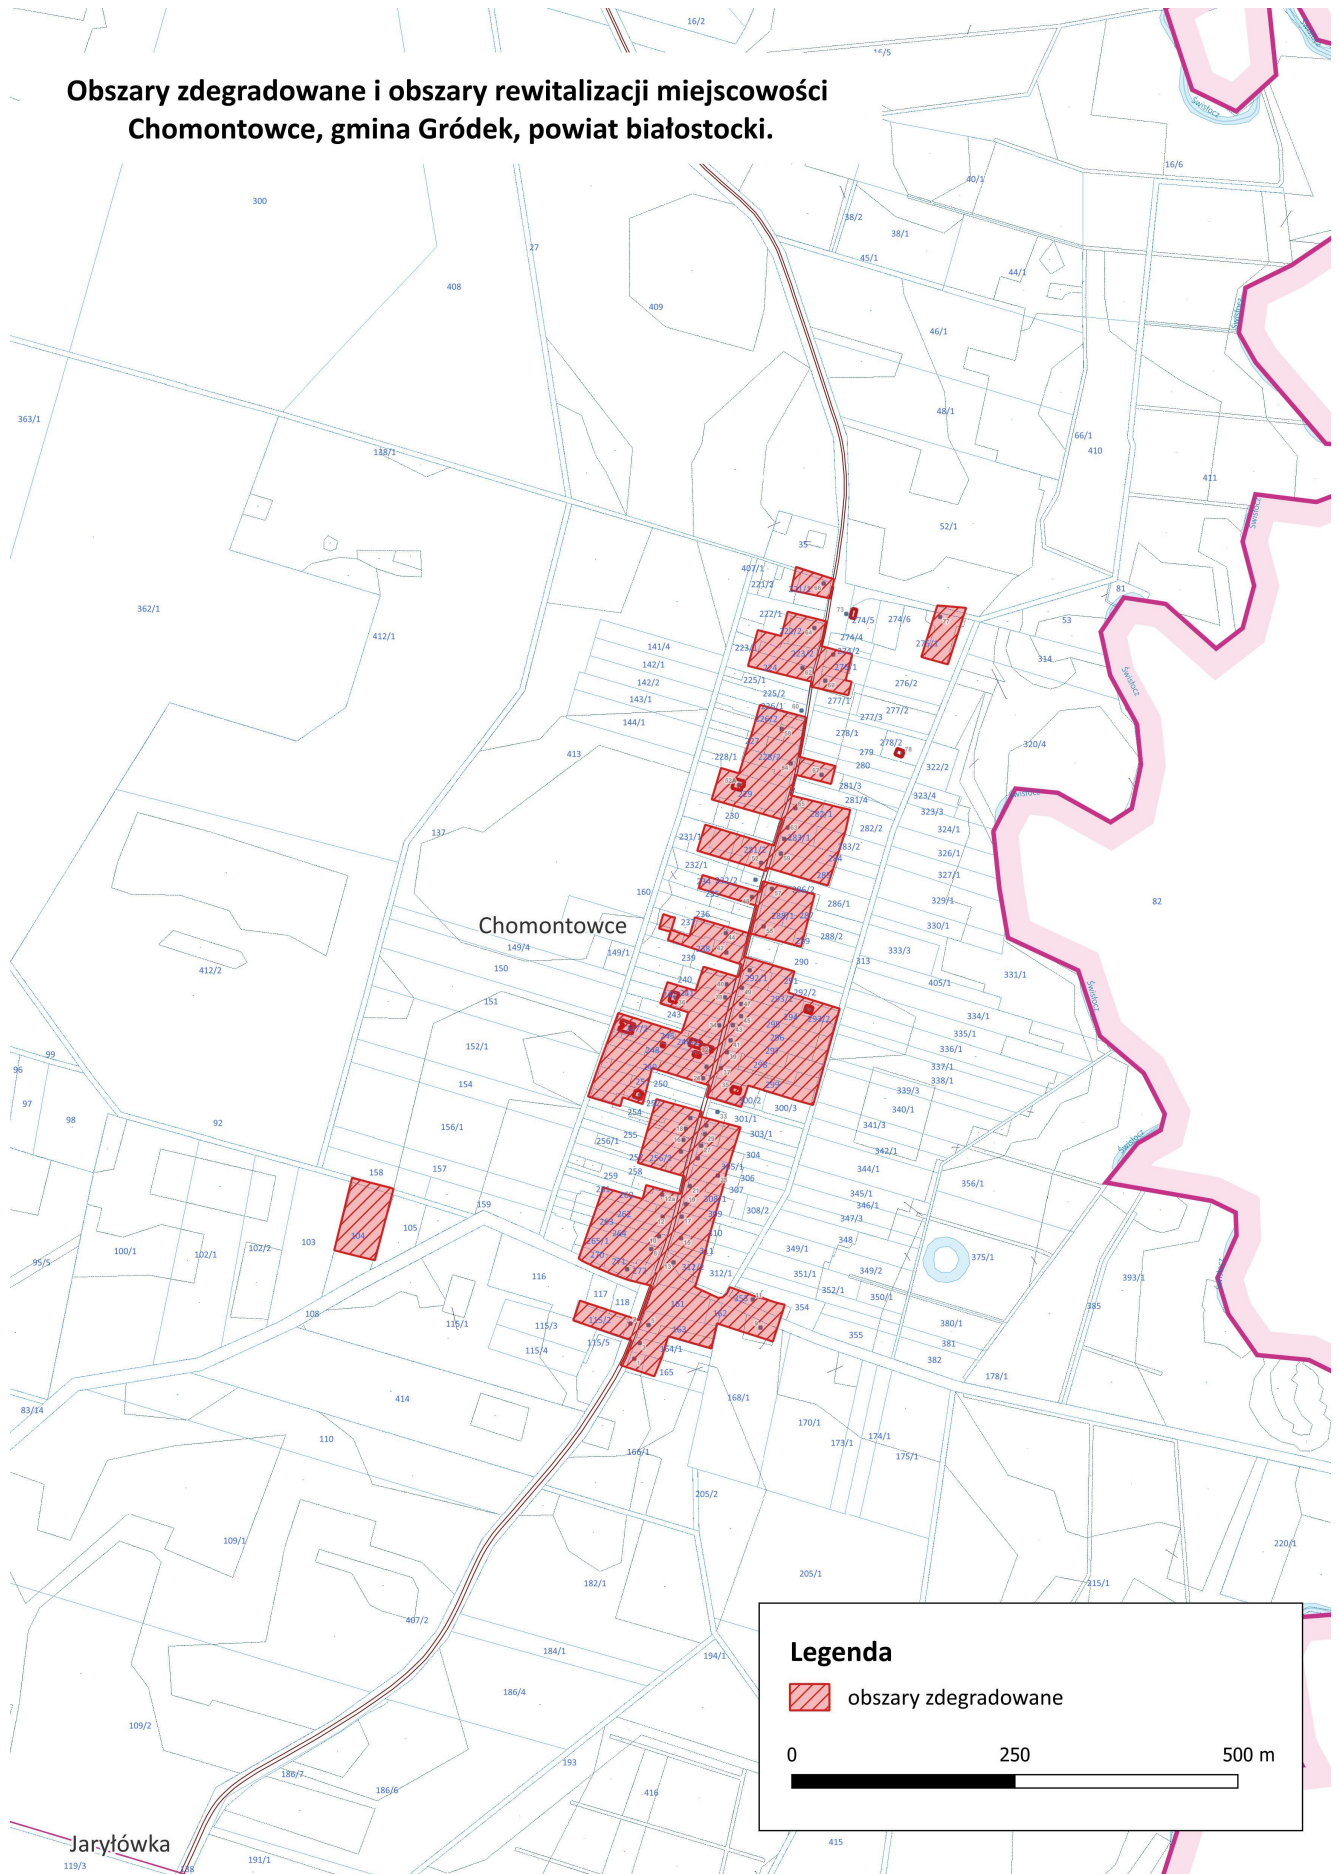

**Obszary zdegradowane i obszary rewitalizacji miejscowości
Waliby-Dwór, gmina Gródek, powiat białostocki.**

Legenda

 obszary zdegradowane

0 250 500 m

Obszary zdegradowane i obszary rewitalizacji miejscowości Zubry, gmina Gródek, powiat białostocki.

Legenda

 obszary zdegradowane

0 250 500 m

Obszary zdegradowane i obszary rewitalizacji miejscowości Przechody, gmina Gródek, powiat białostocki.

Obszary zdegradowane i obszary rewitalizacji miejscowości Nowosiółki, gmina Gródek, powiat białostocki.

Legenda

-  obszary rewitalizacji
-  obszary zdegradowane

0 250 500 m

Obszary zdegradowane i obszary rewitalizacji miejscowości Chomontowce, gmina Gródek, powiat białostocki.

Obszary zdegradowane i obszary rewitalizacji miejscowości Królowy Most, gmina Gródek, powiat białostocki.

**Obszary zdegradowane i obszary rewitalizacji miejscowości
Bobrowniki, gmina Gródek, powiat białostocki.**

Legenda

 obszary zdegradowane

0 250 500 m

**Obszary zdegradowane i obszary rewitalizacji
miejscowości Zarzeczany, gmina Gródek, powiat
białostocki.**