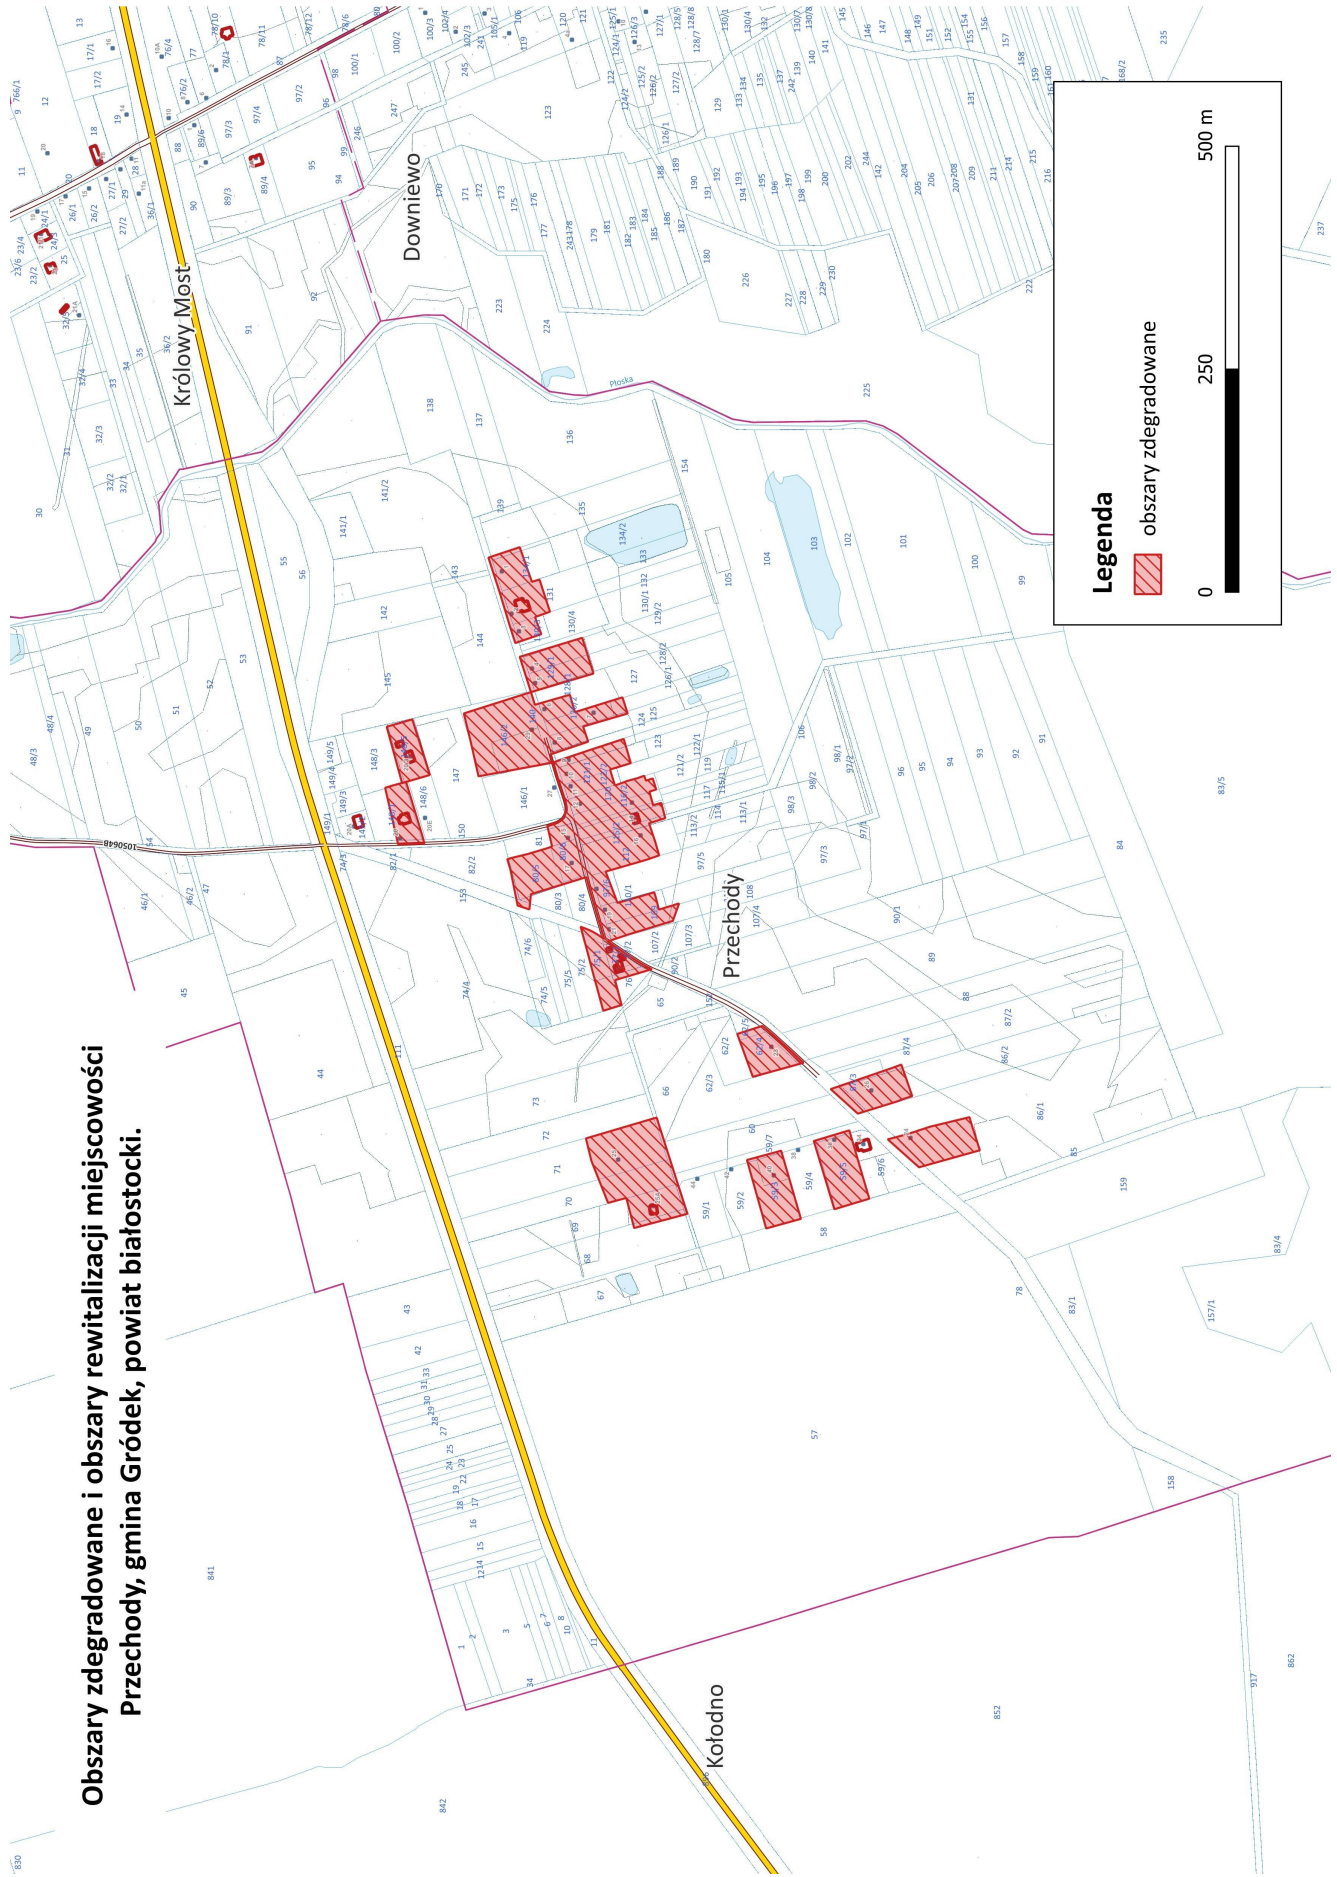

**Obszary zdegradowane i obszary rewitalizacji miejscowości
Waliby-Dwór, gmina Gródek, powiat białostocki.**

Legenda

 obszary zdegradowane

0 250 500 m

Obszary zdegradowane i obszary rewitalizacji miejscowości Zubry, gmina Gródek, powiat białostocki.

Legenda

 obszary zdegradowane

0 250 500 m

Obszary zdegradowane i obszary rewitalizacji miejscowości Przechody, gmina Gródek, powiat białostocki.

Obszary zdegradowane i obszary rewitalizacji miejscowości Nowosiółki, gmina Gródek, powiat białostocki.

Legenda

-  obszary rewitalizacji
-  obszary zdegradowane

0 250 500 m

Obszary zdegradowane i obszary rewitalizacji miejscowości Chomontowce, gmina Gródek, powiat białostocki.

Obszary zdegradowane i obszary rewitalizacji miejscowości Królowy Most, gmina Gródek, powiat białostocki.

**Obszary zdegradowane i obszary rewitalizacji miejscowości
Bobrowniki, gmina Gródek, powiat białostocki.**

Legenda

 obszary zdegradowane

0 250 500 m

**Obszary zdegradowane i obszary rewitalizacji
miejscowości Zarzeczany, gmina Gródek, powiat
białostocki.**