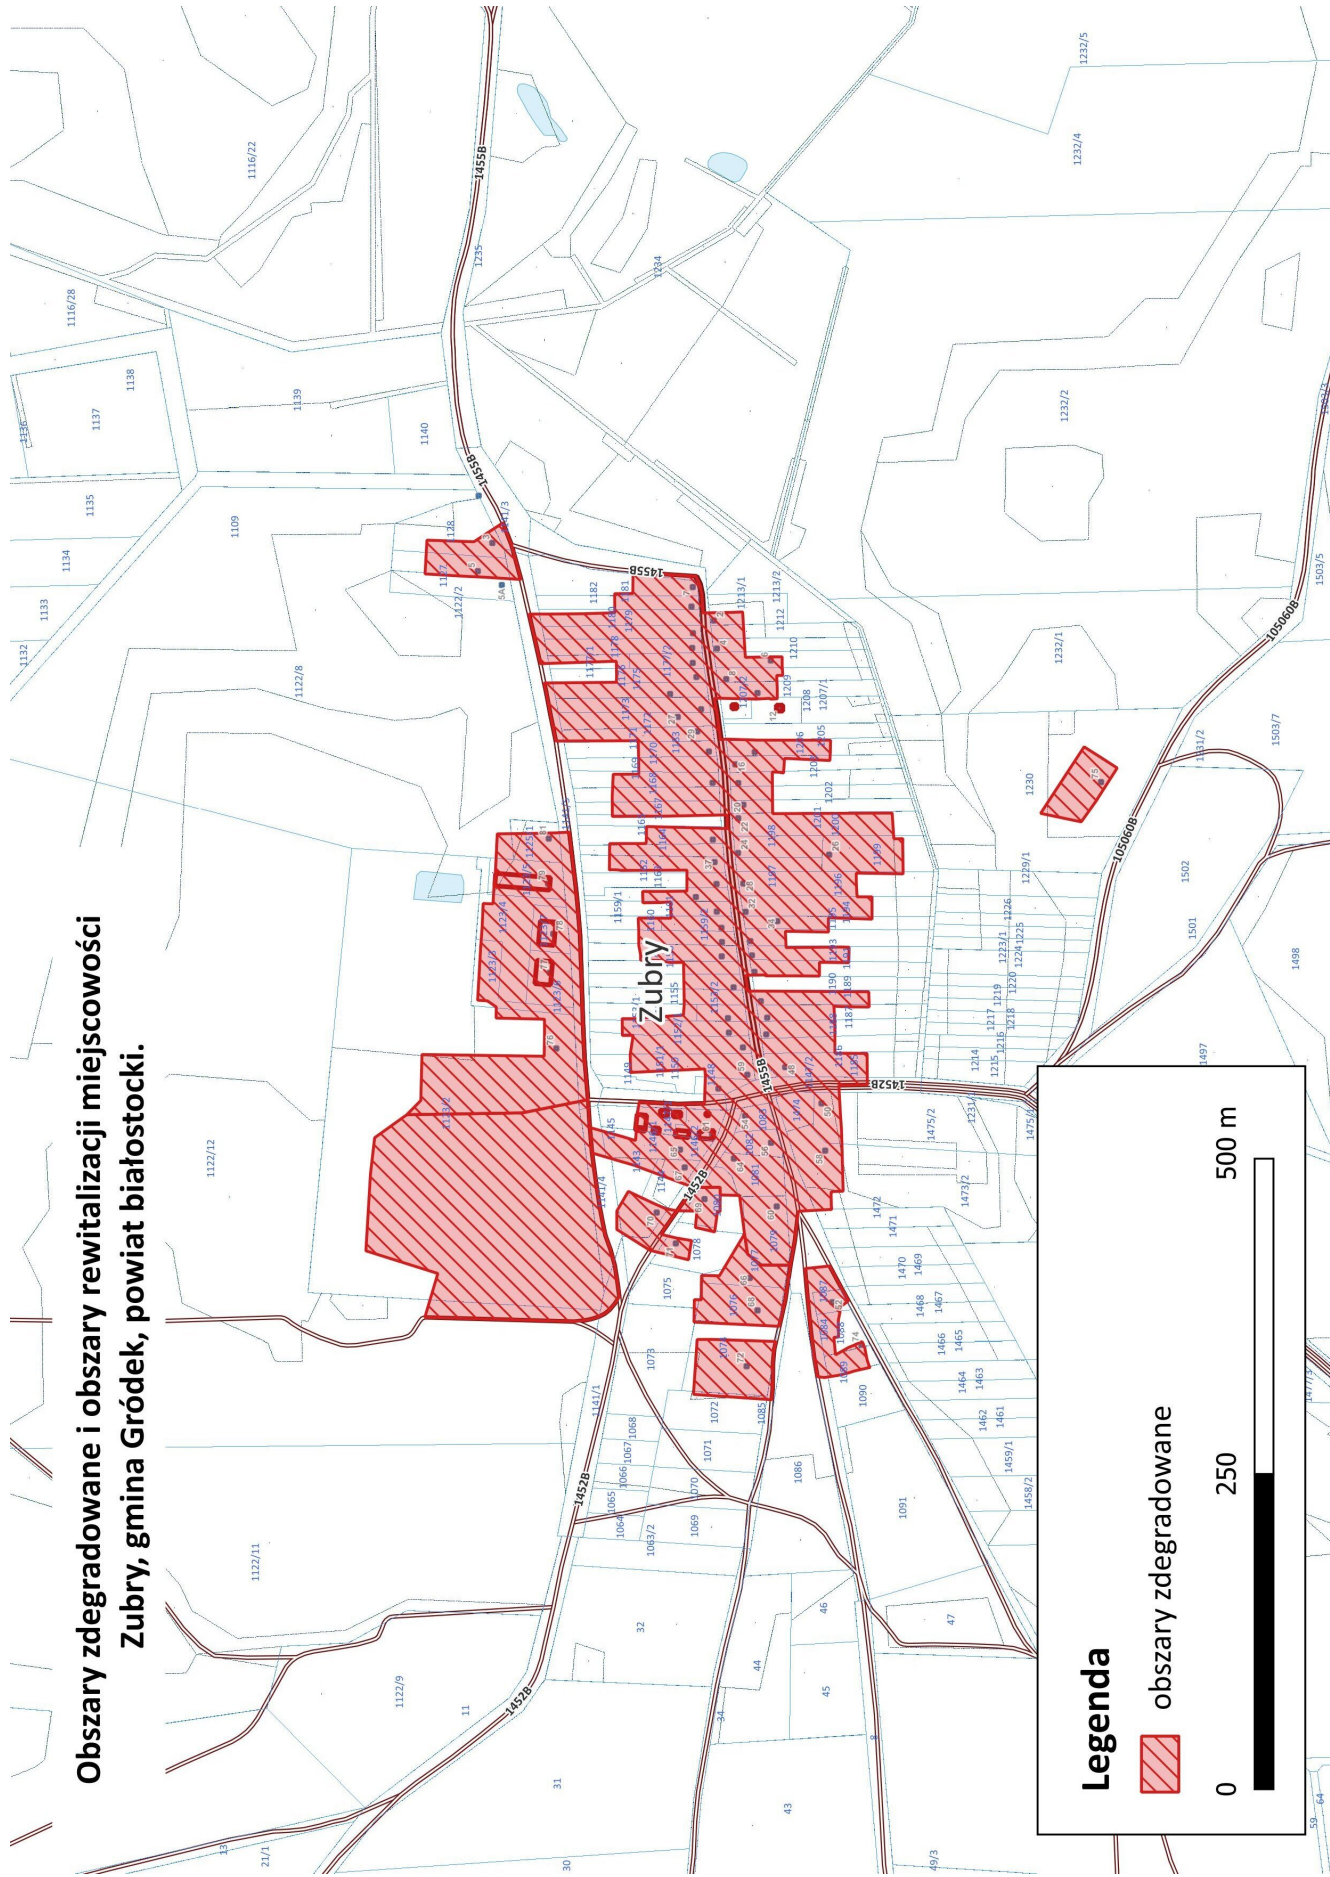

**Obszary zdegradowane i obszary rewitalizacji miejscowości
Waliby-Dwór, gmina Gródek, powiat białostocki.**

Legenda

 obszary zdegradowane

0 250 500 m

Obszary zdegradowane i obszary rewitalizacji miejscowości Zubry, gmina Gródek, powiat białostocki.

Legenda

 obszary zdegradowane

0 250 500 m

Obszary zdegradowane i obszary rewitalizacji miejscowości Przechody, gmina Gródek, powiat białostocki.

Obszary zdegradowane i obszary rewitalizacji miejscowości Nowosiółki, gmina Gródek, powiat białostocki.

Legenda

-  obszary rewitalizacji
-  obszary zdegradowane

0 250 500 m

Obszary zdegradowane i obszary rewitalizacji miejscowości Chomontowce, gmina Gródek, powiat białostocki.

Obszary zdegradowane i obszary rewitalizacji miejscowości Królowy Most, gmina Gródek, powiat białostocki.

**Obszary zdegradowane i obszary rewitalizacji miejscowości
Bobrowniki, gmina Gródek, powiat białostocki.**

Legenda

 obszary zdegradowane

0 250 500 m

**Obszary zdegradowane i obszary rewitalizacji
miejscowości Zarzeczany, gmina Gródek, powiat
białostocki.**