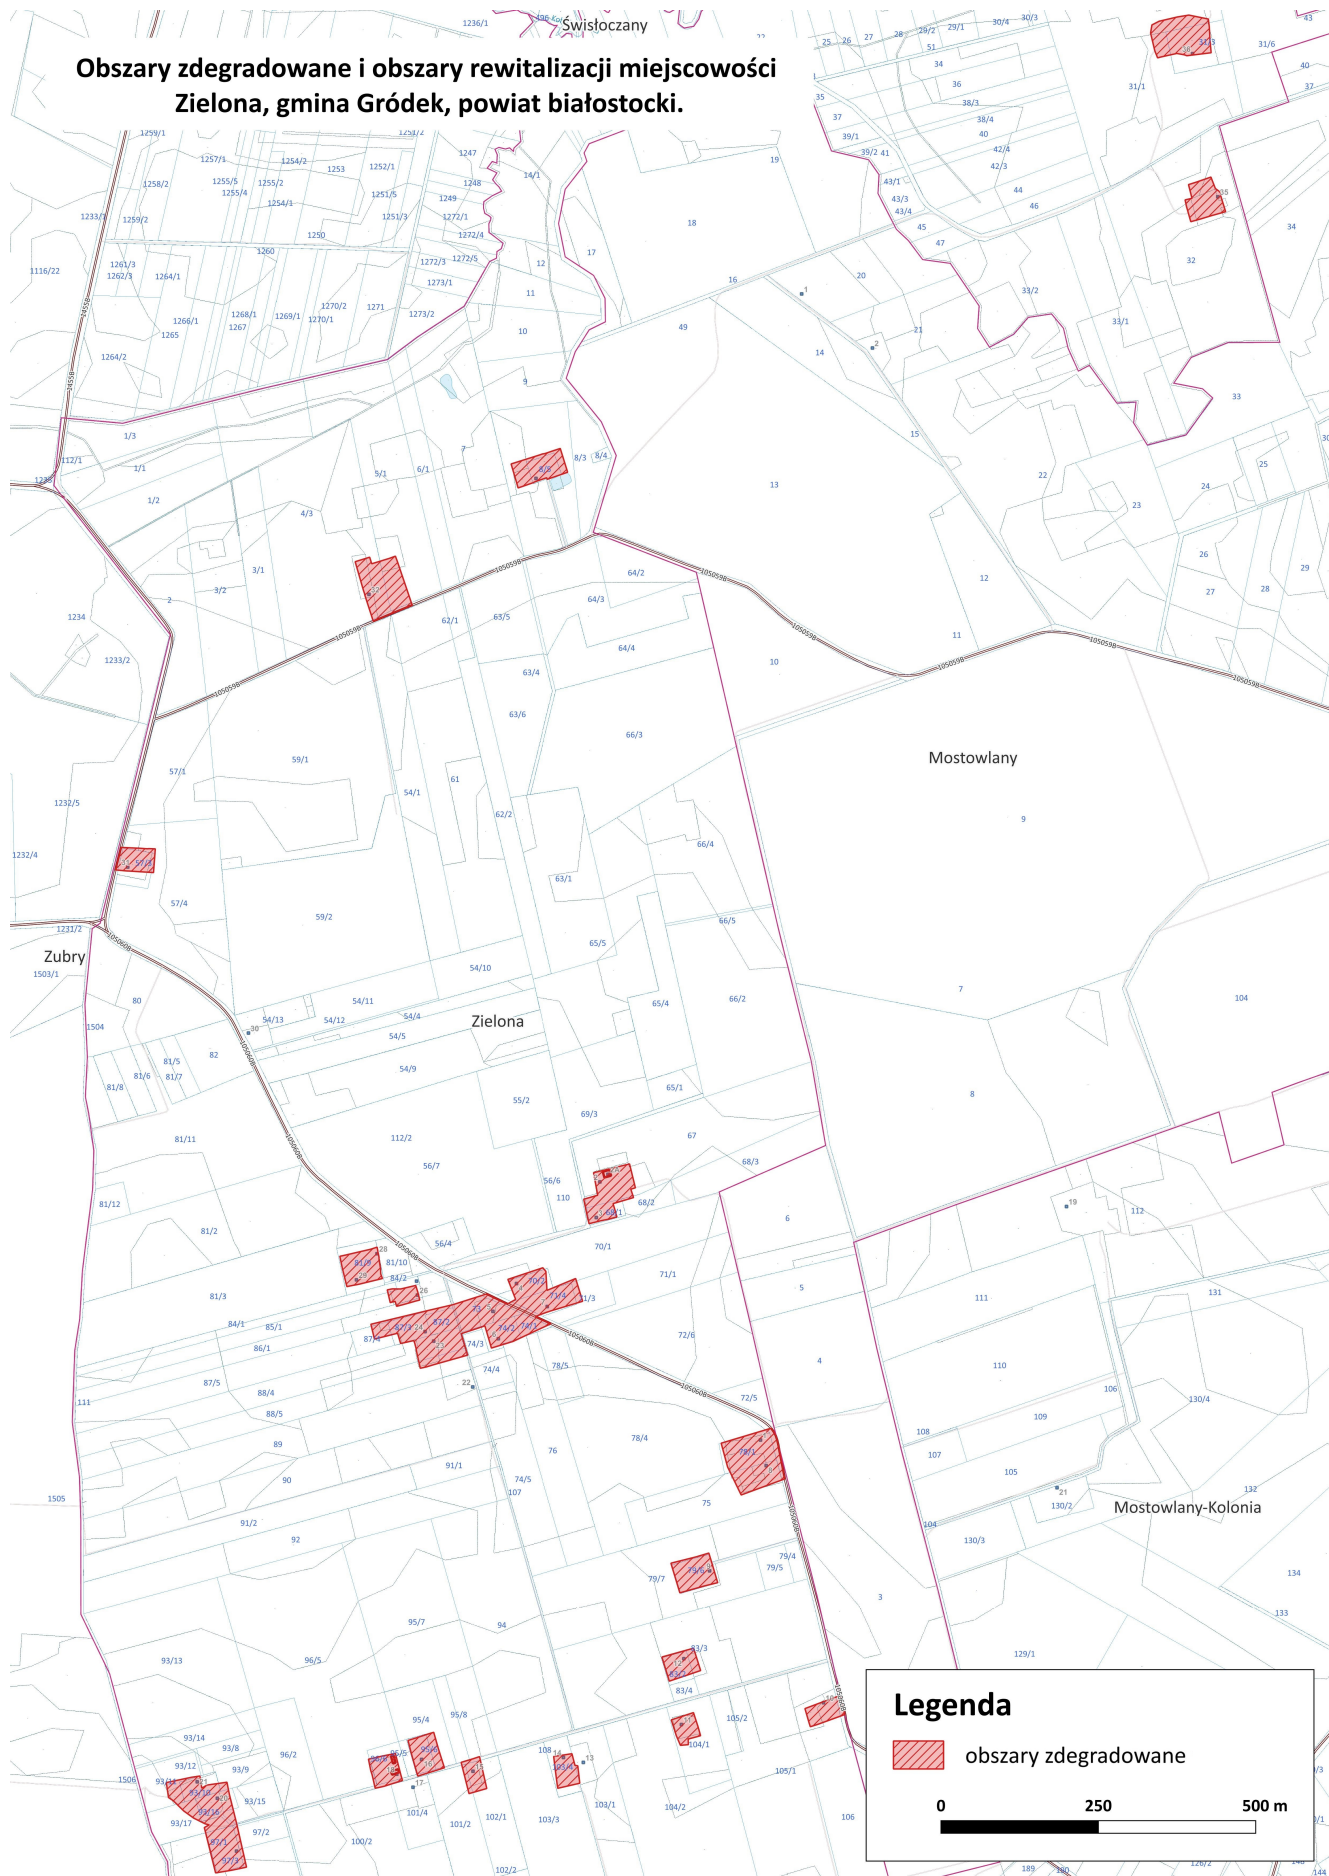

**Obszary zdegradowane i obszary rewitalizacji miejscowości
Waliby-Dwór, gmina Gródek, powiat białostocki.**

Legenda

 obszary zdegradowane

0 250 500 m

Obszary zdegradowane i obszary rewitalizacji miejscowości Zubry, gmina Gródek, powiat białostocki.

**Obszary zdegradowane i obszary rewitalizacji miejscowości
Bobrowniki, gmina Gródek, powiat białostocki.**

Legenda

 obszary zdegradowane

0 250 500 m

**Obszary zdegradowane i obszary rewitalizacji
miejscowości Zarzeczany, gmina Gródek, powiat
białostocki.**

Zarzeczany

Gródek

Bielewicze

Legenda

-  obszary rewitalizacji
-  obszary zdegradowane

0 250 500 m

Obszary zdegradowane i obszary rewitalizacji miejscowości Grzybowce, gmina Gródek, powiat białostocki.

Legenda

 obszary zdegradowane

0 250 500 m

**Obszary zdegradowane i obszary rewitalizacji
miejscowości Straszewo, gmina Gródek,
powiat białostocki.**

Obszary zdegradowane i obszary rewitalizacji miejscowości Zielona, gmina Gródek, powiat białostocki.