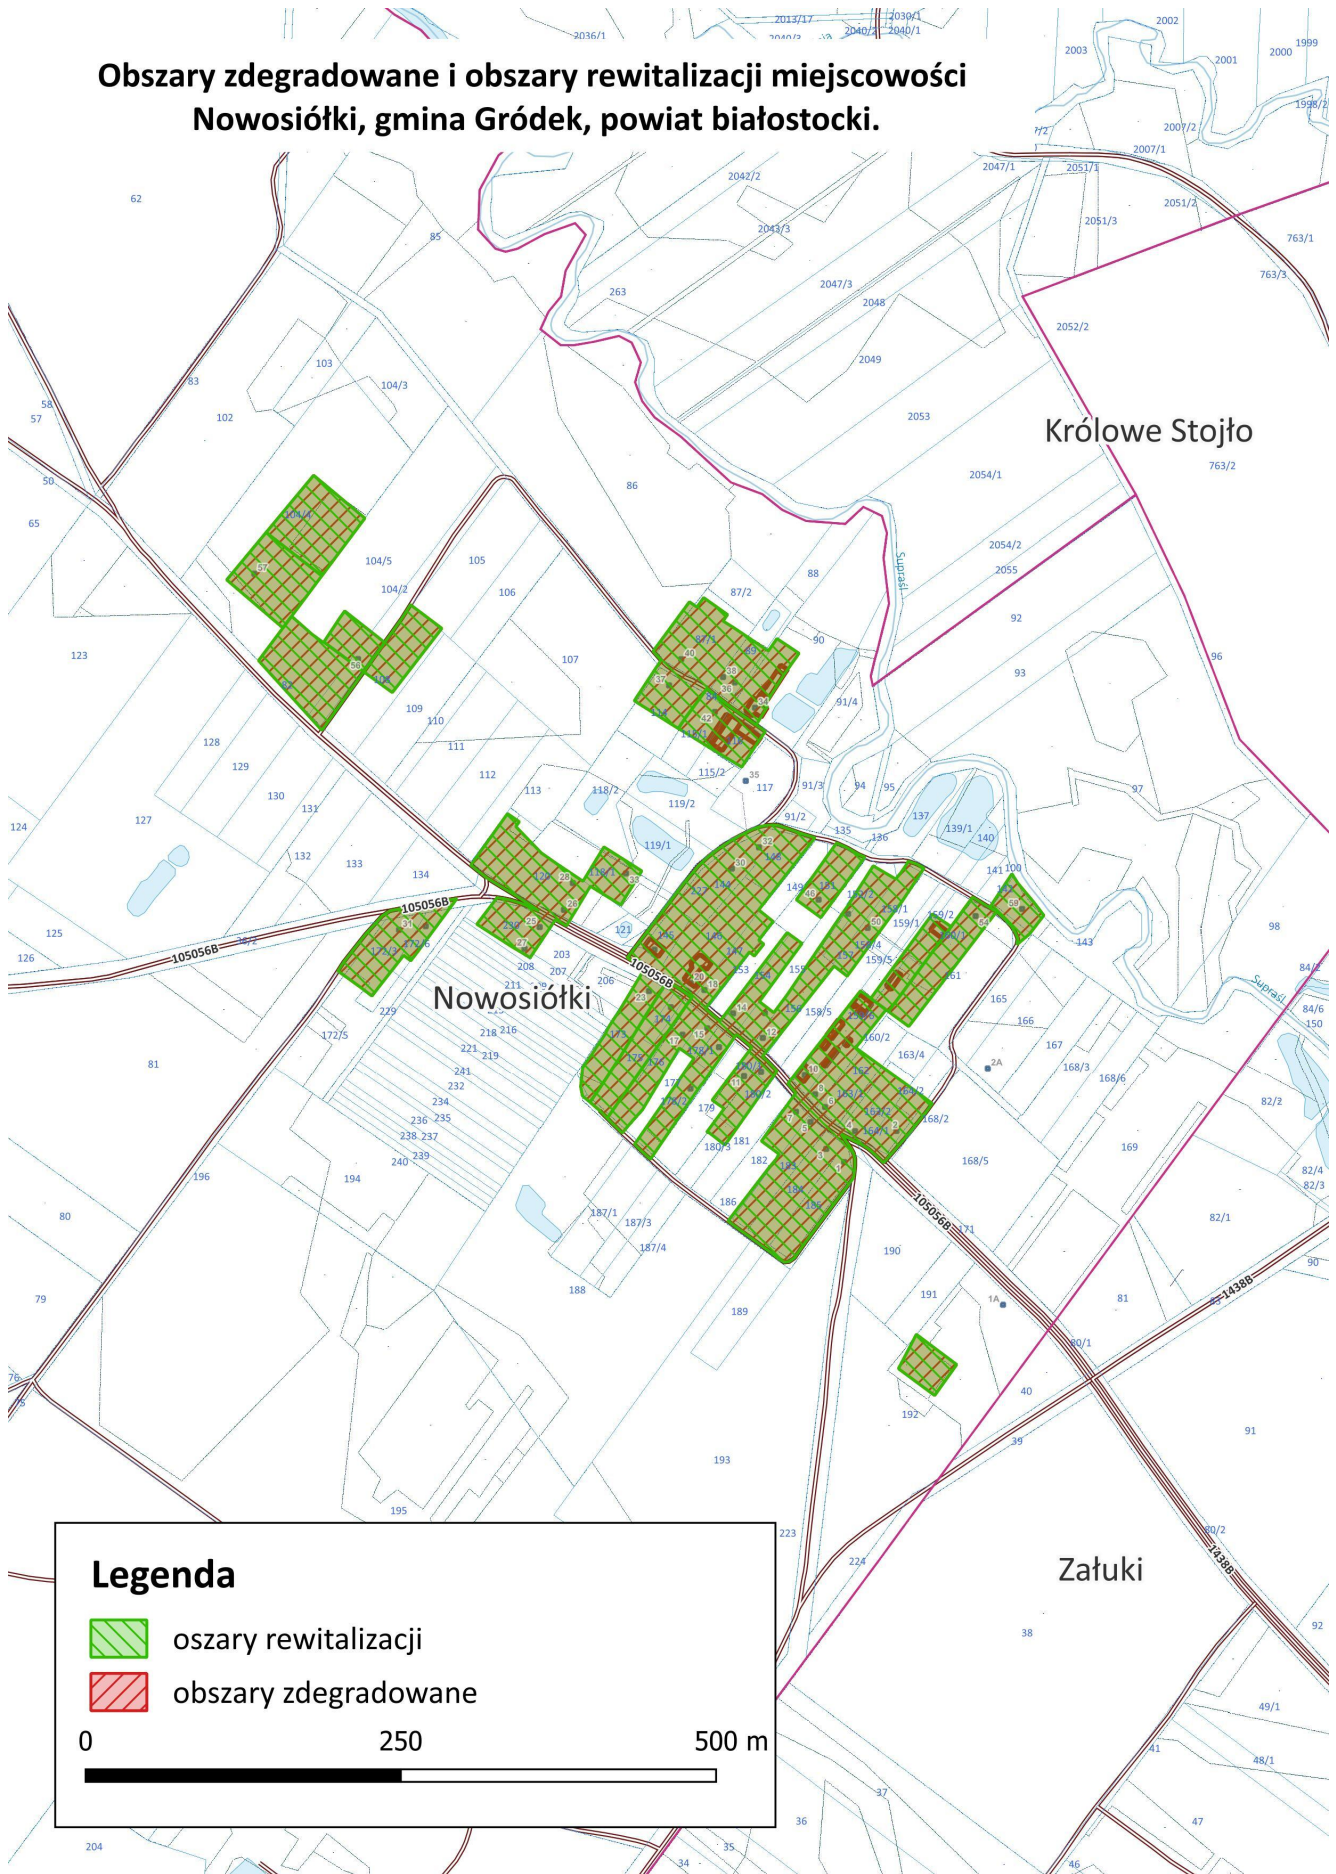

**Obszary zdegradowane i obszary rewitalizacji miejscowości
Waliby-Dwór, gmina Gródek, powiat białostocki.**

Legenda

 obszary zdegradowane

0 250 500 m

Obszary zdegradowane i obszary rewitalizacji miejscowości Zubry, gmina Gródek, powiat białostocki.

Legenda

 obszary zdegradowane

0 250 500 m

Obszary zdegradowane i obszary rewitalizacji miejscowości Przechody, gmina Gródek, powiat białostocki.

Obszary zdegradowane i obszary rewitalizacji miejscowości Nowosiółki, gmina Gródek, powiat białostocki.

Legenda

-  obszary rewitalizacji
-  obszary zdegradowane

0 250 500 m

Obszary zdegradowane i obszary rewitalizacji miejscowości Chomontowce, gmina Gródek, powiat białostocki.

Obszary zdegradowane i obszary rewitalizacji miejscowości Królowy Most, gmina Gródek, powiat białostocki.

**Obszary zdegradowane i obszary rewitalizacji miejscowości
Bobrowniki, gmina Gródek, powiat białostocki.**

Legenda

 obszary zdegradowane

0 250 500 m

**Obszary zdegradowane i obszary rewitalizacji
miejscowości Zarzeczany, gmina Gródek, powiat
białostocki.**