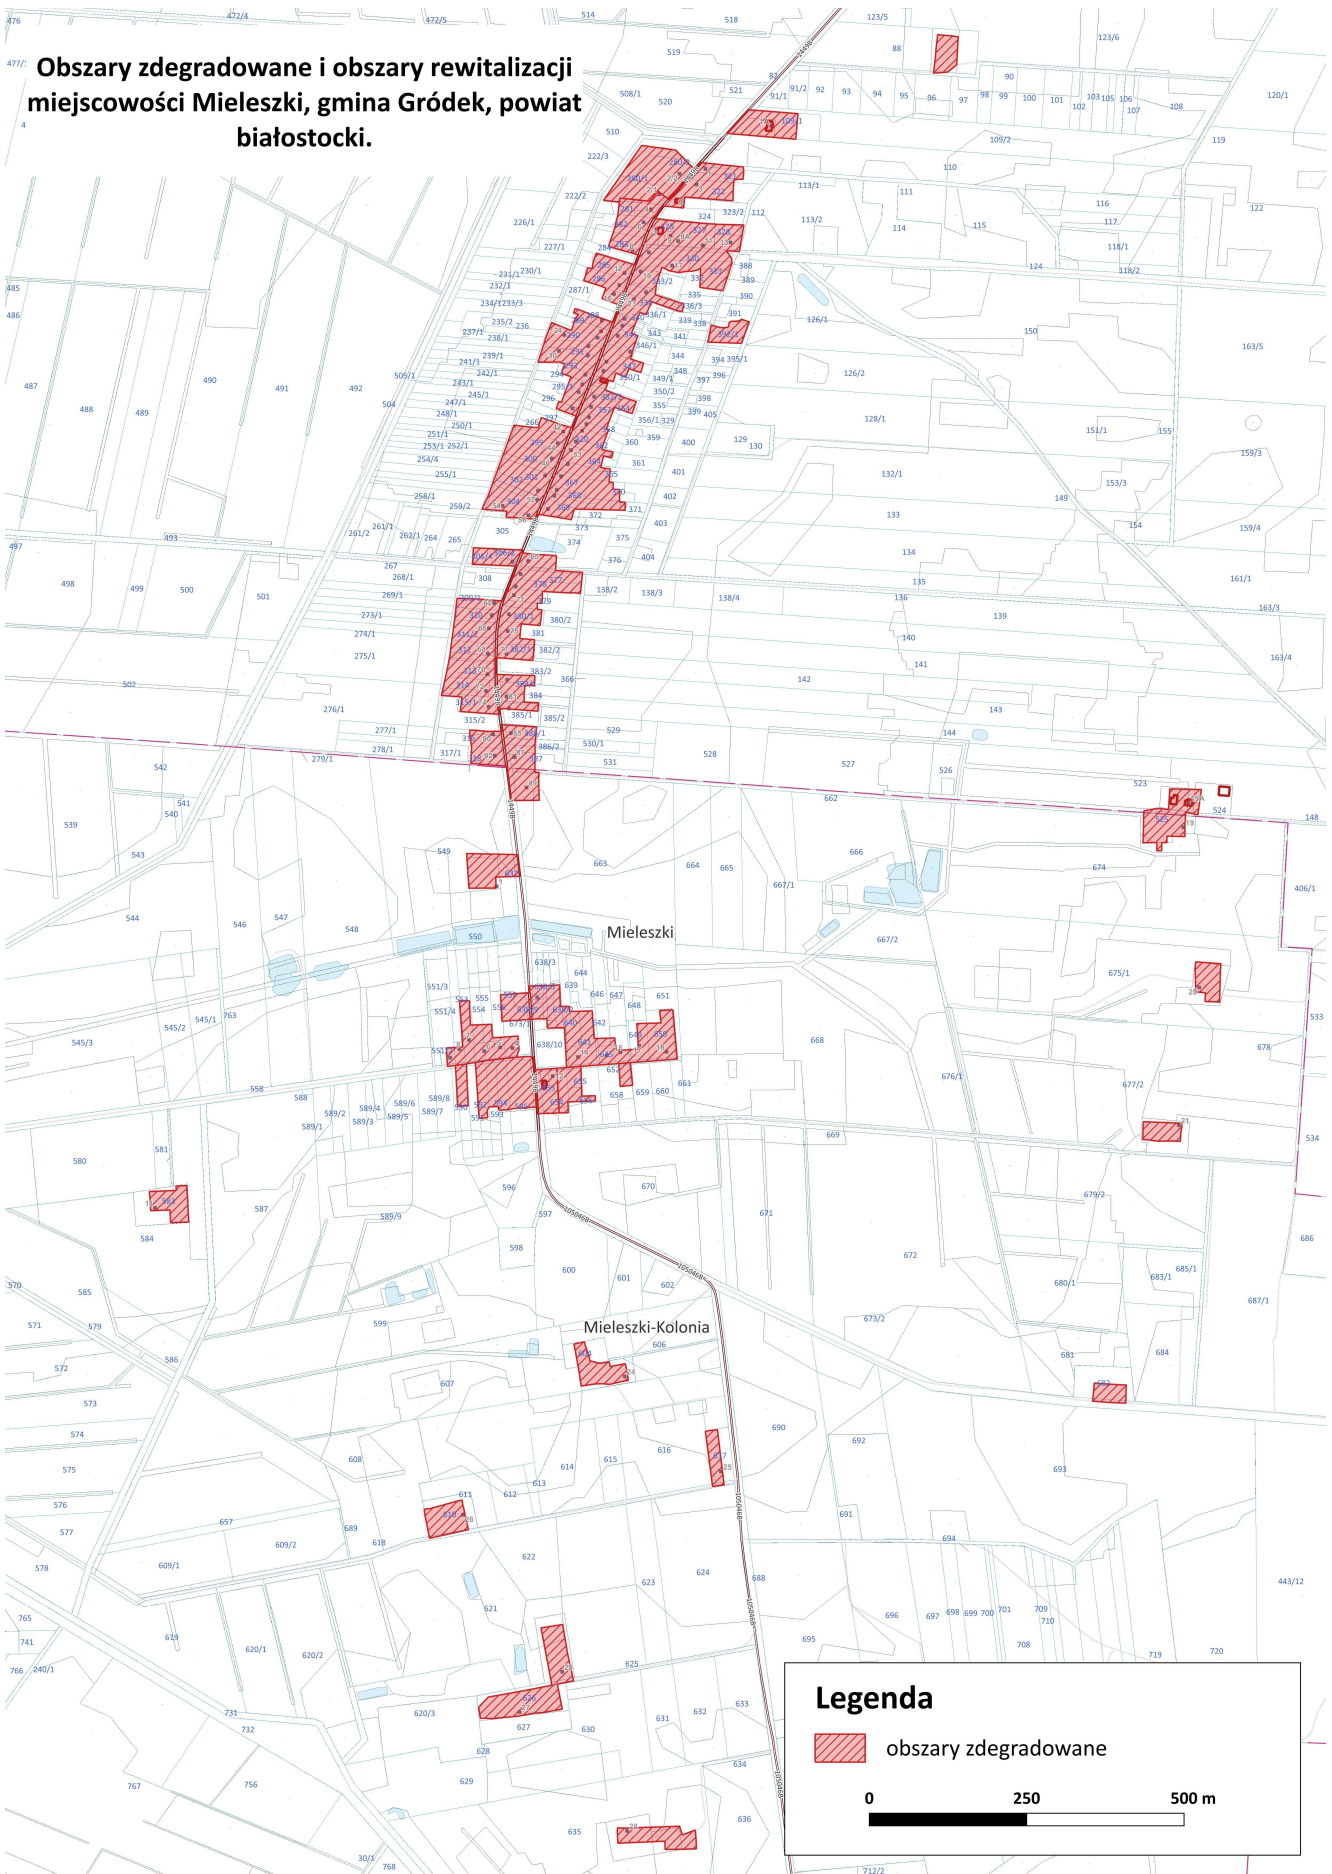

**Obszary zdegradowane i obszary rewitalizacji miejscowości
Waliby-Dwór, gmina Gródek, powiat białostocki.**

Legenda

 obszary zdegradowane

0 250 500 m

Obszary zdegradowane i obszary rewitalizacji miejscowości Zubry, gmina Gródek, powiat białostocki.

 obszary zdegradowane

0 250 500 m

**Obszary zdegradowane i obszary rewitalizacji
miejscowości Straszewo, gmina Gródek,
powiat białostocki.**

Obszary zdegradowane i obszary rewitalizacji miejscowości Zielona, gmina Gródek, powiat białostocki.

Legenda

 obszary zdegradowane

0 250 500 m

Obszary zdegradowane i obszary rewitalizacji miejscowości Zubki, gmina Gródek, powiat białostocki.

477/1
4

Obszary zdegradowane i obszary rewitalizacji miejscowości Mieszki, gmina Gródek, powiat białostocki.

Legenda

 obszary zdegradowane

0 250 500 m

Obszary zdegradowane i obszary rewitalizacji miejscowości Świsłoczany, gmina Gródek, powiat białostocki.

**Obszary zdegradowane i obszary rewitalizacji miejscowości
Waliby, gmina Gródek, powiat białostocki.**