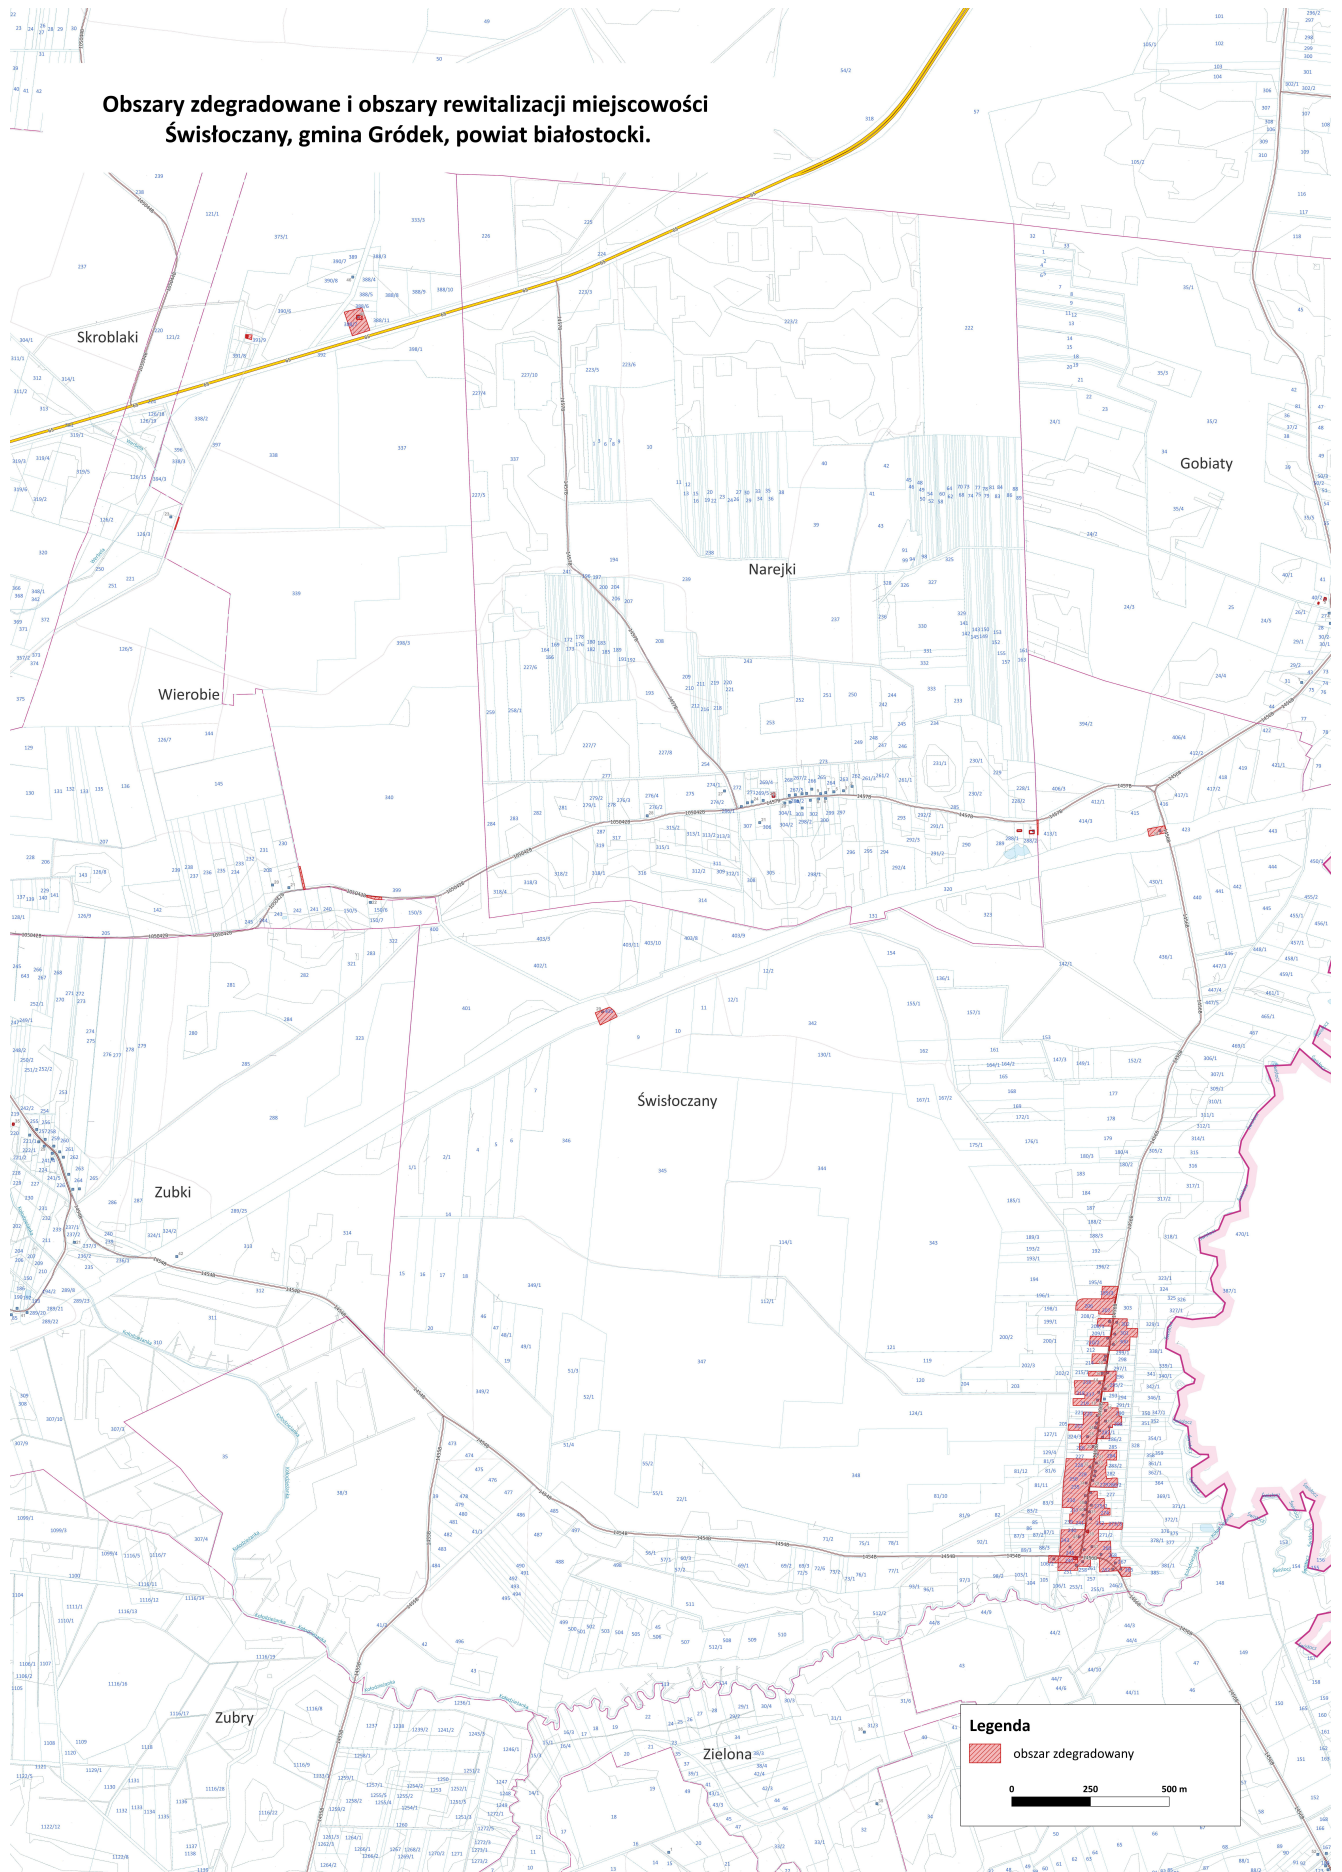

Obszary zdegradowane i obszary rewitalizacji miejscowości Świsłoczany, gmina Gródek, powiat białostocki.