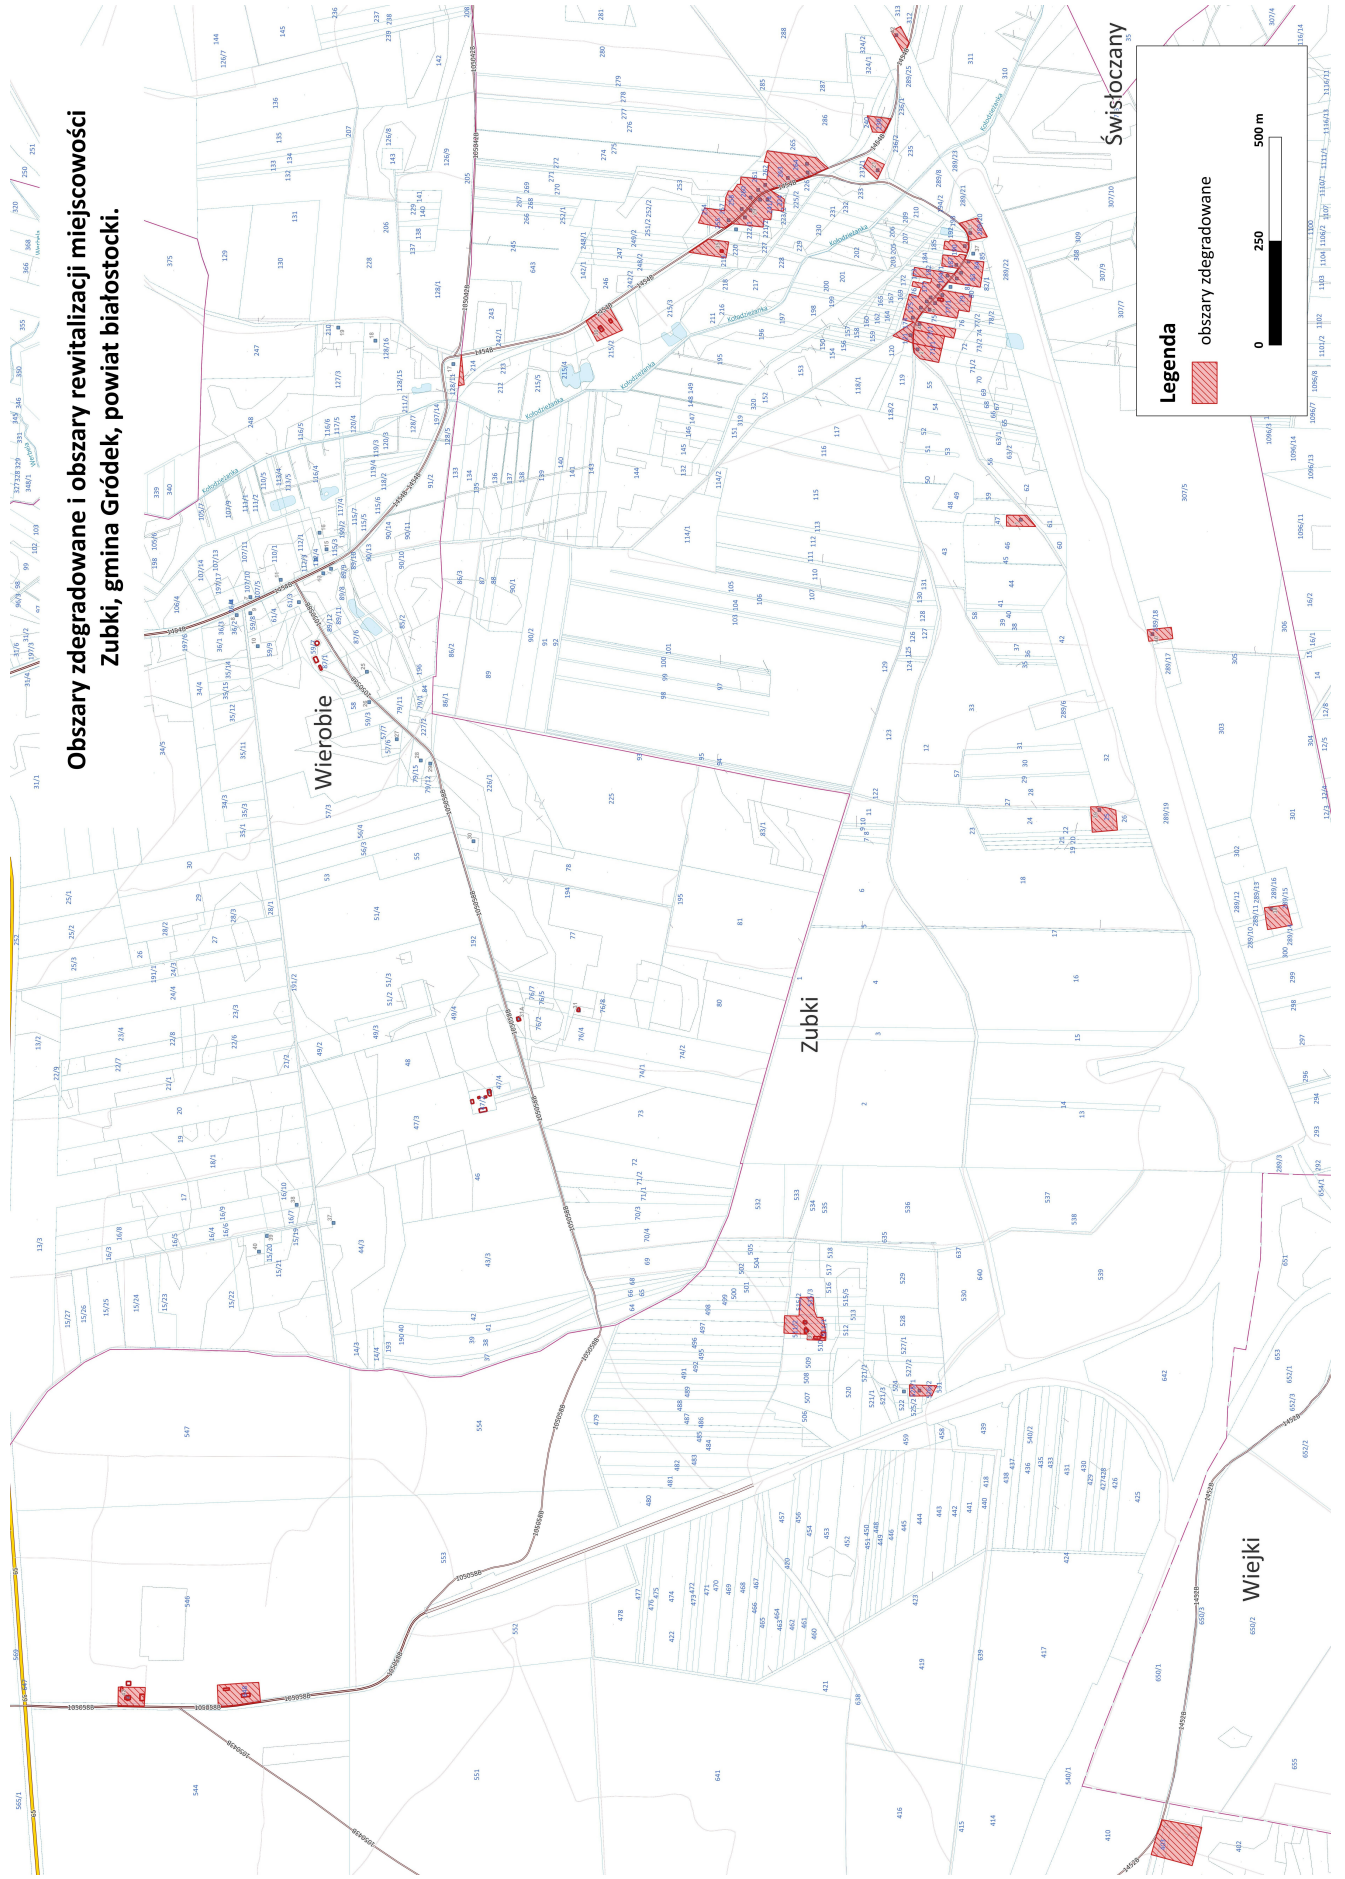

Obszary zdegradowane i obszary rewitalizacji miejscowości Zubki, gmina Gródek, powiat białostocki.