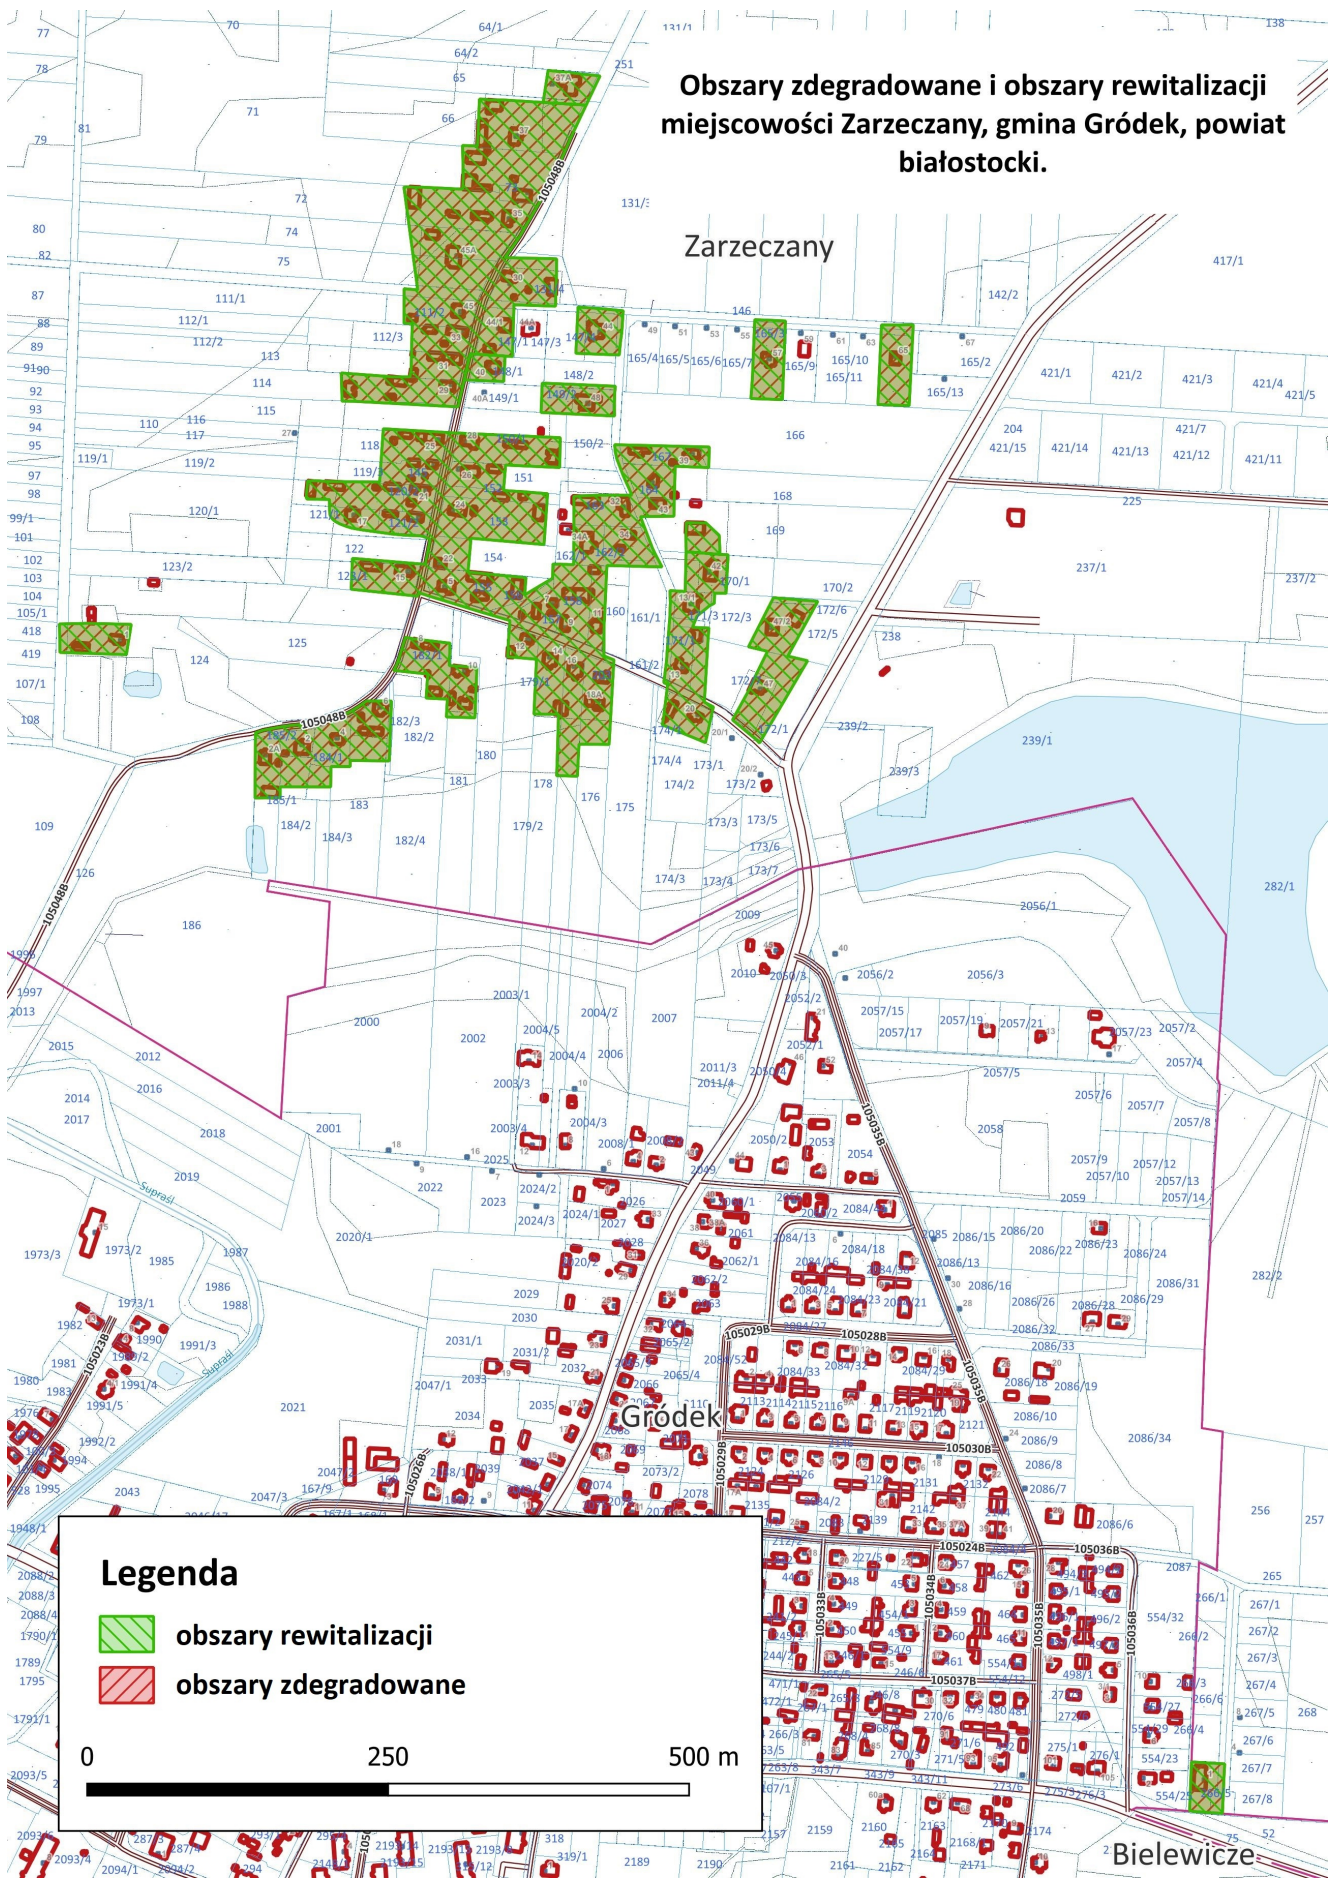

**Obszary zdegradowane i obszary rewitalizacji miejscowości
Waliby-Dwór, gmina Gródek, powiat białostocki.**

Legenda

 obszary zdegradowane

0 250 500 m

Obszary zdegradowane i obszary rewitalizacji miejscowości Zubry, gmina Gródek, powiat białostocki.

**Obszary zdegradowane i obszary rewitalizacji miejscowości
Bobrowniki, gmina Gródek, powiat białostocki.**

Legenda

 obszary zdegradowane

0 250 500 m

**Obszary zdegradowane i obszary rewitalizacji
miejscowości Zarzeczany, gmina Gródek, powiat
białostocki.**

Zarzeczany

Gródek

Bielewicze

Legenda

-  obszary rewitalizacji
-  obszary zdegradowane

0 250 500 m

Obszary zdegradowane i obszary rewitalizacji miejscowości Grzybowce, gmina Gródek, powiat białostocki.

Legenda

 obszary zdegradowane

0 250 500 m

**Obszary zdegradowane i obszary rewitalizacji
miejscowości Straszewo, gmina Gródek,
powiat białostocki.**

Obszary zdegradowane i obszary rewitalizacji miejscowości Zielona, gmina Gródek, powiat białostocki.